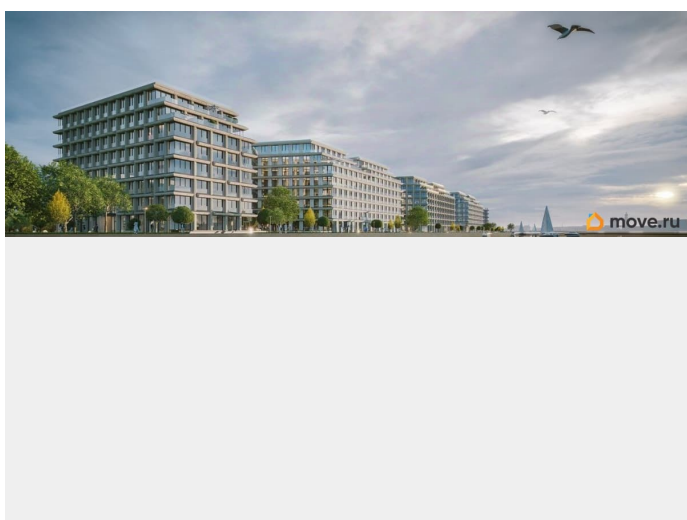

Петербурге и Москве, которые
устанавливают новые стандарты
эффективной жизни в мегаполисах.

17/33
ПЕТРОВСКАЯ СЕКЦИЯ

7.55
15.39
6.41
15.84

СЕКЦИЯ RESIDENCE   **ПЛОЩАДЬ 45,19 М²**

- НОВАЯ ЛЕГЕНДА ПЕТРОВСКОГО ОСТРОВА
- ИСКЛЮЧИТЕЛЬНАЯ ЛОКАЦИЯ

move.ru

8 секция ————— 5 этаж

36 / 69.95
36 / 73.76
46 / 147.60
56 / 158.30
36 / 103.41
46 / 112.07
46 / 154.40
26 / 64.37
26 / 45.04

move.ru