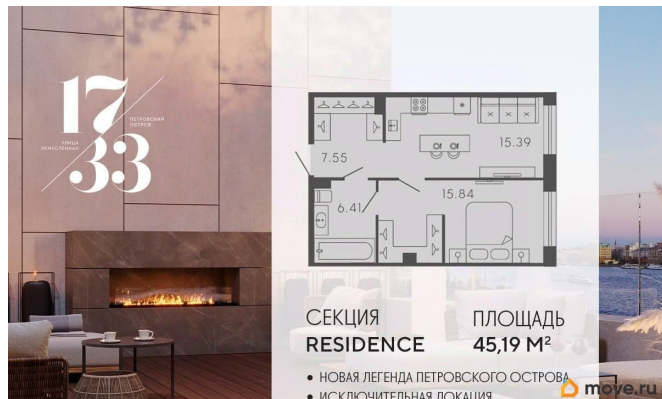

🕒 Создано: 20.02.2026 в 09:02

🔄 Обновлено: 16.04.2026 в 09:33

Element, Element

79830679068

**Санкт-Петербург, Ремесленная улица,
17литЗ**

47 745 495 ₺

Санкт-Петербург, Ремесленная улица, 17литЗ

Округ

[СПБ, Петроградский район](#)

Улица

[улица Ремесленная](#)

Квартира

Количество комнат

1

Высота потолков

3 м

Жилая площадь

16.2 м²

Общая площадь

45.19 м²

Этаж

5/8

Детали объекта

Тип сделки

Продам

Раздел

[Квартиры](#)

Ремонт

без отделки

Квартира в новостройке

для заметок