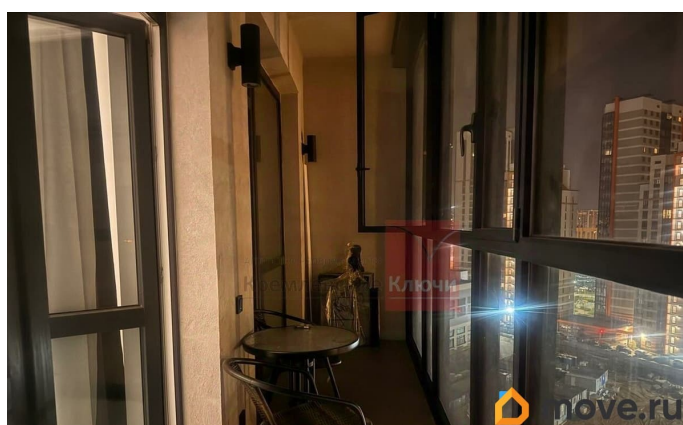

душой Быстрый выход на сделку.
Оперативный показ. При необходимости
поможем с оформлением ипотеки по
максимально выгодной ставке. Ждем ваших
звонков, уважаемые покупатели!