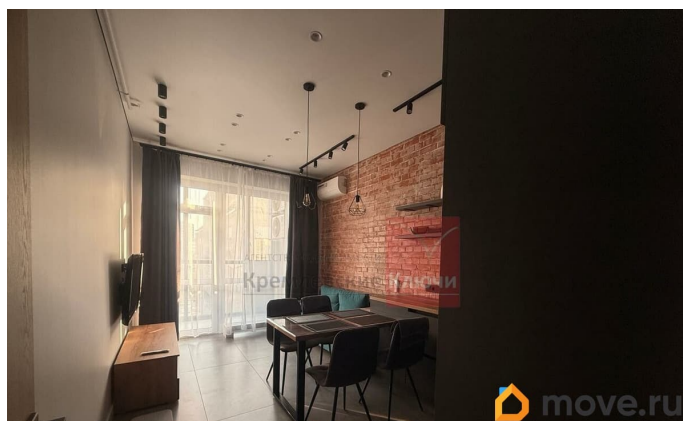

душой Быстрый выход на сделку.
Оперативный показ. При необходимости
поможем с оформлением ипотеки по
максимально выгодной ставке. Ждем ваших
звонков, уважаемые покупатели!