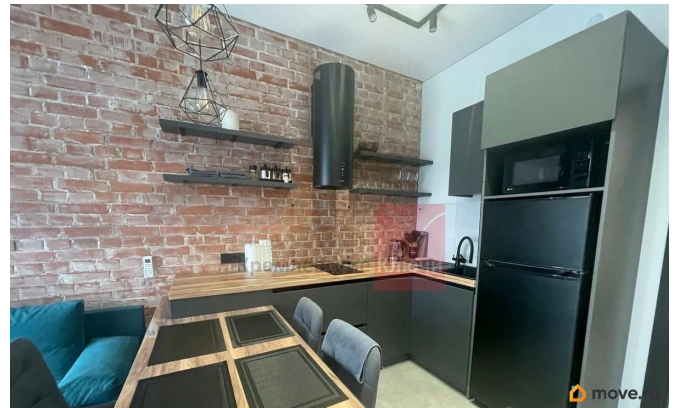

Санкт-Петербург, Московское шоссе, 3к5

15 800 000 ₹

Санкт-Петербург, Московское шоссе, 3к5

Округ

[СПБ, Московский район](#)

Квартира

Количество комнат

1

Высота потолков

2.85 м

Жилая площадь

14.8 м²

Площадь кухни

14.7 м²

Общая площадь

45.1 м²

Этаж

12/12

Детали объекта

Тип сделки

Продам

Раздел

[Квартиры](#)

Тип балкона

лоджия

Тип санузла

совмещенный

для заметок