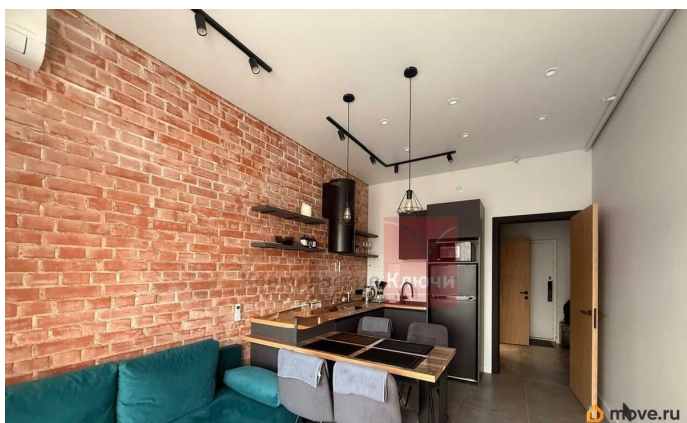

душой Быстрый выход на сделку.
Оперативный показ. При необходимости
поможем с оформлением ипотеки по
максимально выгодной ставке. Ждем ваших
звонков, уважаемые покупатели!