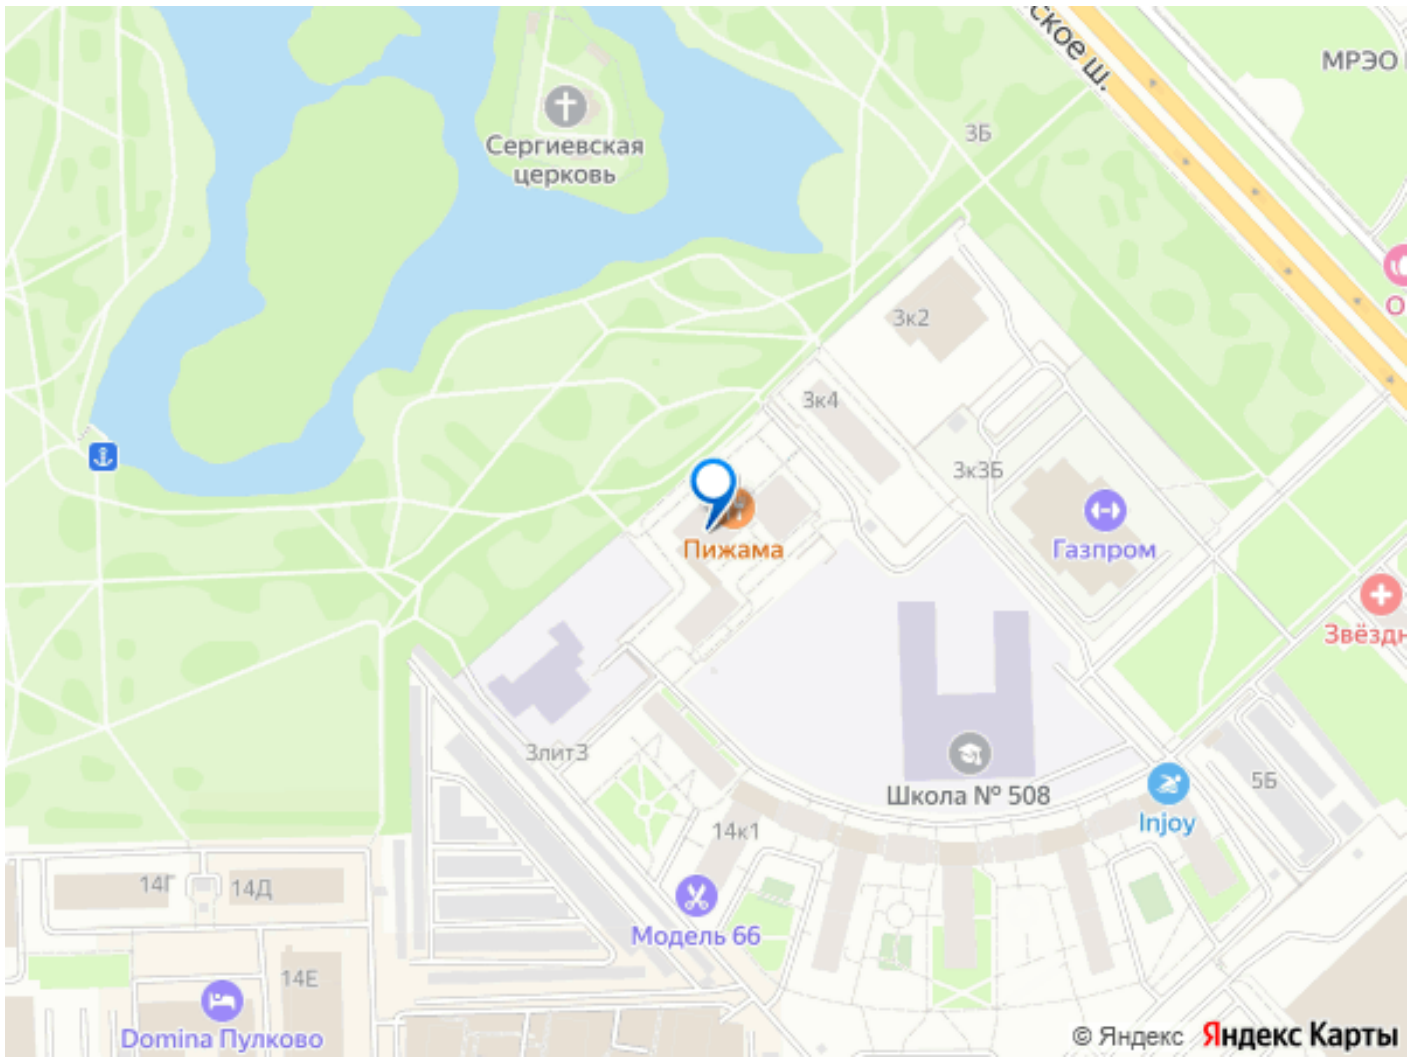

Move.ru - вся недвижимость России