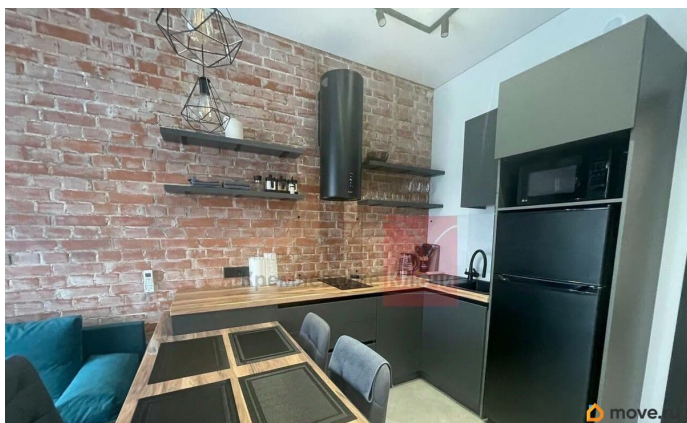

душой Быстрый выход на сделку.
Оперативный показ. При необходимости
поможем с оформлением ипотеки по
максимально выгодной ставке. Ждем ваших
звонков, уважаемые покупатели!