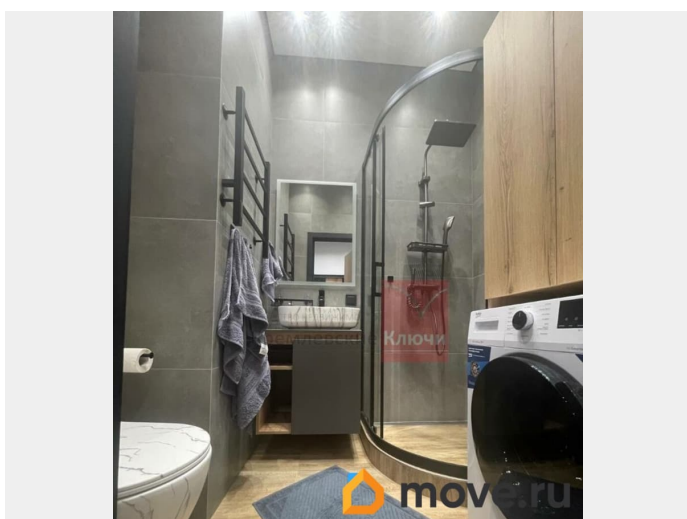

душой Быстрый выход на сделку.
Оперативный показ. При необходимости
поможем с оформлением ипотеки по
максимально выгодной ставке. Ждем ваших
звонков, уважаемые покупатели!