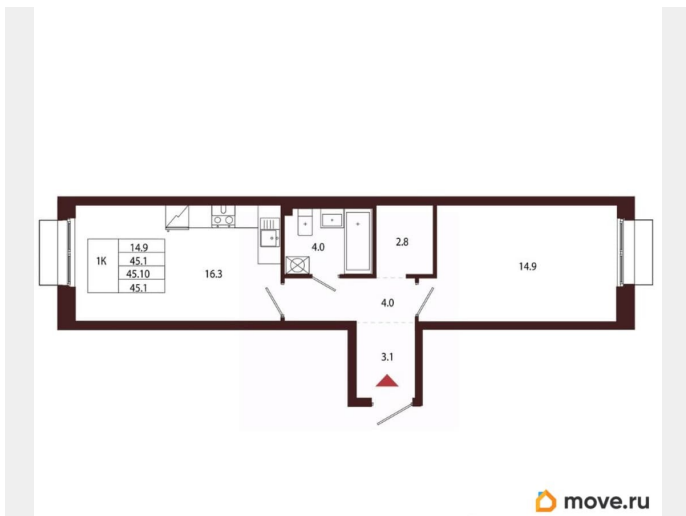

Комплекс будет оснащен многоуровневым паркингом, автостоянкой, станциями для заряда электромобилей, велопарковками и местами для выгула живот