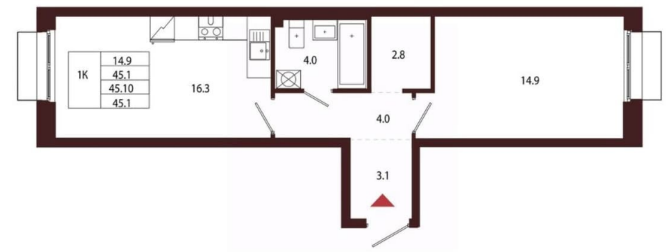

Детали объекта

Тип сделки

Продам

Раздел

[Квартиры](#)

Ремонт

с отделкой

Квартира в новостройке

да

Год сдачи