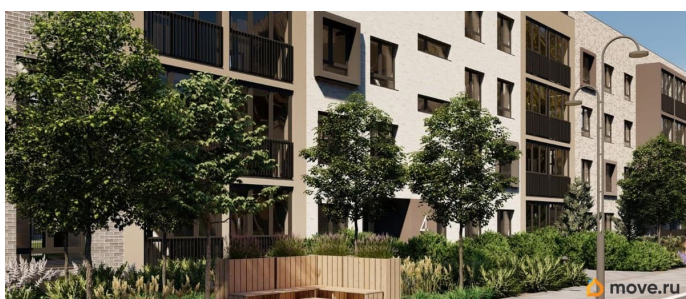

Комплекс будет оснащен многоуровневым паркингом, автостоянкой, станциями для заряда электромобилей, велопарковками и местами для выгула живот