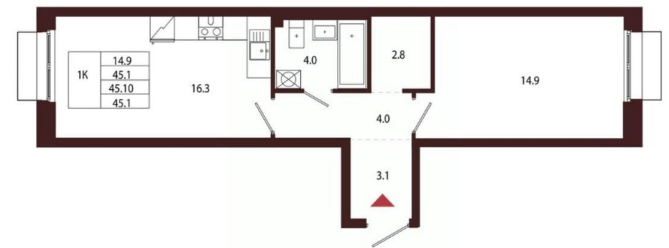

Детали объекта

Тип сделки

Продам

Раздел

[Квартиры](#)

Ремонт

с отделкой

Квартира в новостройке

да

Год сдачи