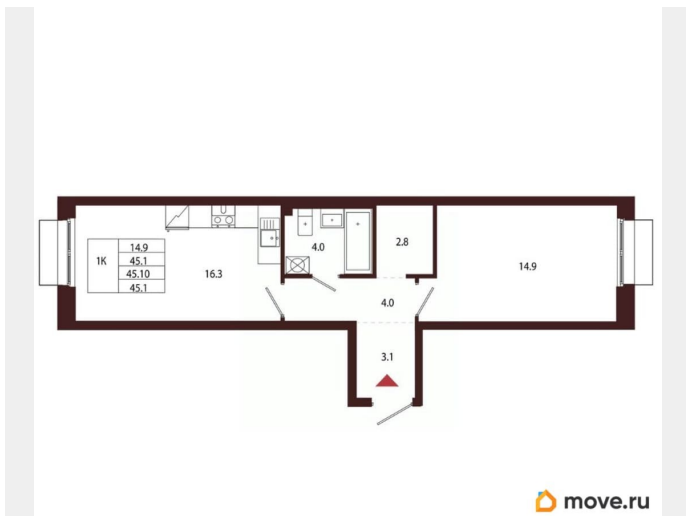

Комплекс будет оснащен многоуровневым паркингом, автостоянкой, станциями для заряда электромобилей, велопарковками и местами для выгула живот