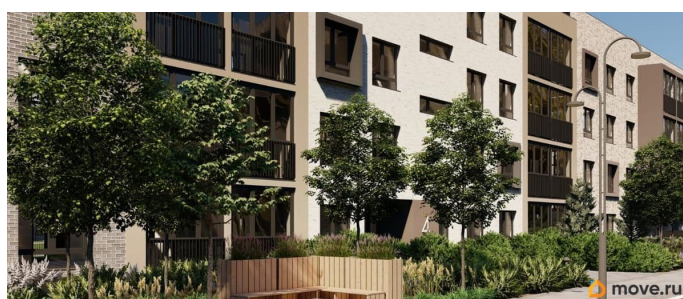

Комплекс будет оснащен многоуровневым паркингом, автостоянкой, станциями для заряда электромобилей, велопарковками и местами для выгула живот