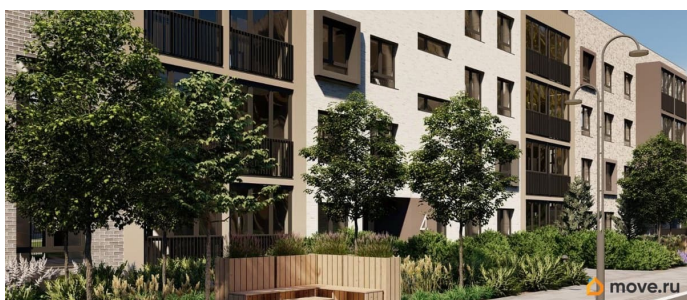

Комплекс будет оснащен многоуровневым паркингом, автостоянкой, станциями для заряда электромобилей, велопарковками и местами для выгула живот