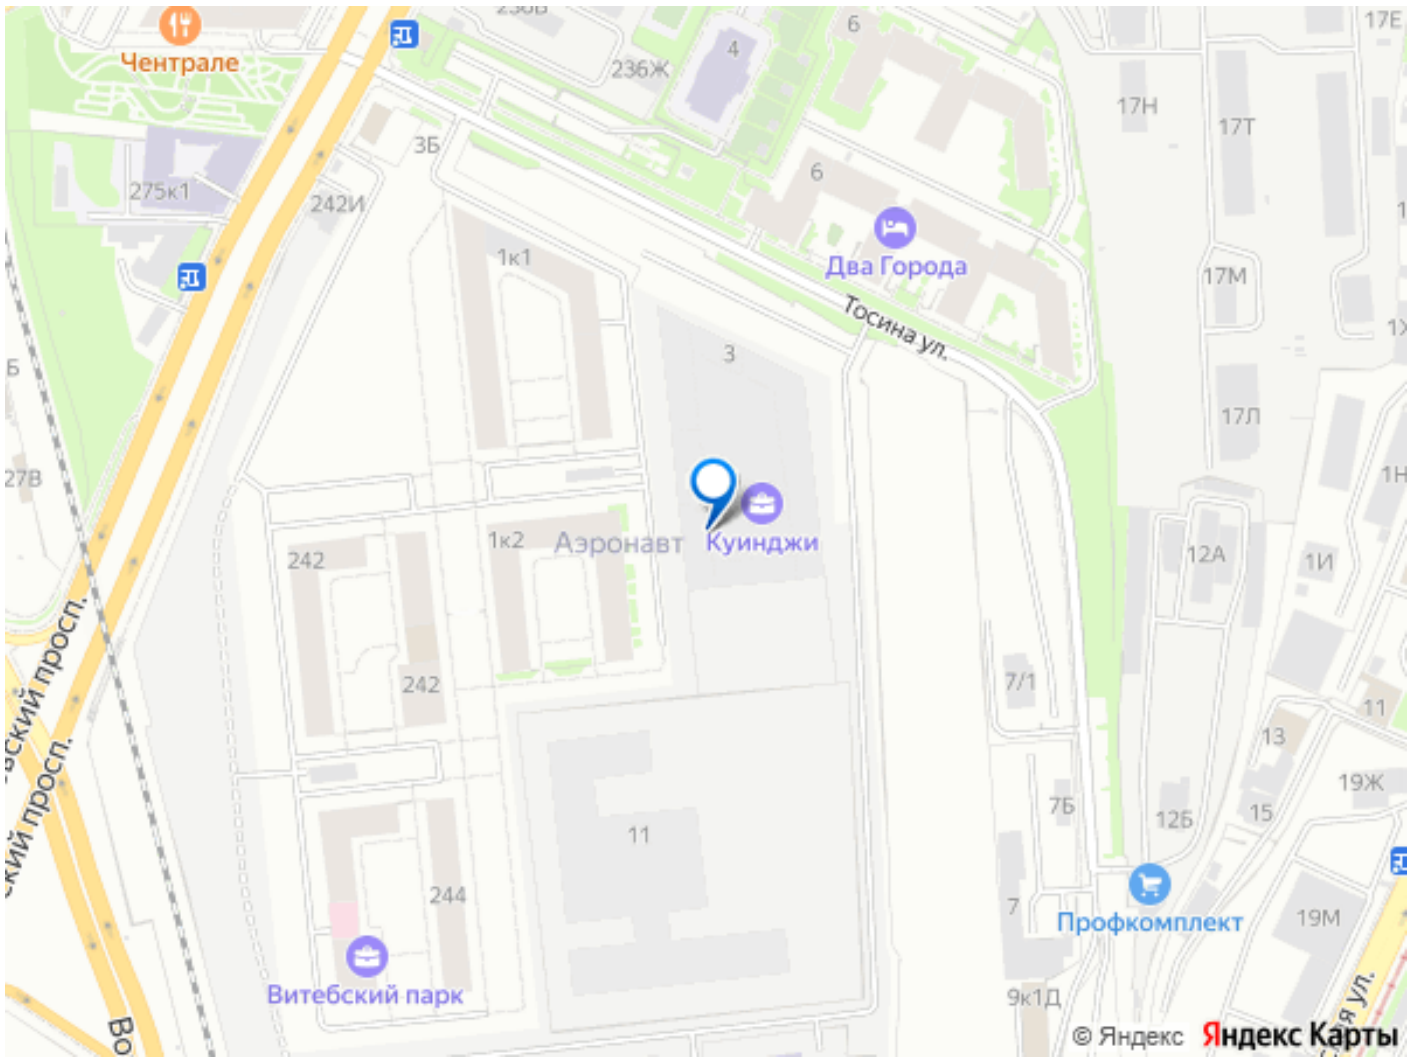

Move.ru - вся недвижимость России