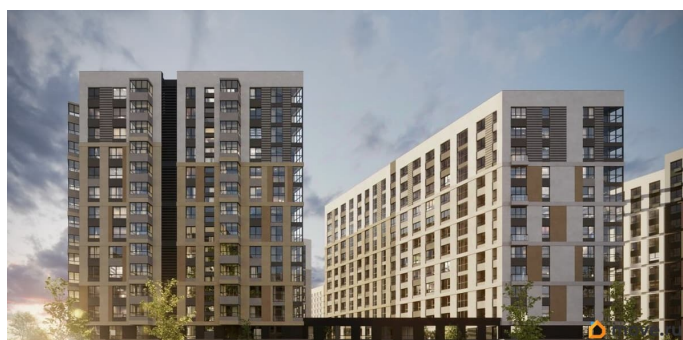

оттенках полотен Куинджи. Двухуровневое лобби украшает световой арт-объект от резидента «Эрарты». В седьмом корпусе дома расположится детский сад. «Куинджи» — дом, озарённый светом. В 10 минутах от Невского.

РВБ КУИНДЖИ

10 МИНУТ ДО НЕВСКОГО

СВОЙ КОВОРКИНГ С АРТ-ОБЪЕКТОМ

КОМНАТ ПЛОЩАДЬ ОТДЕЛКА