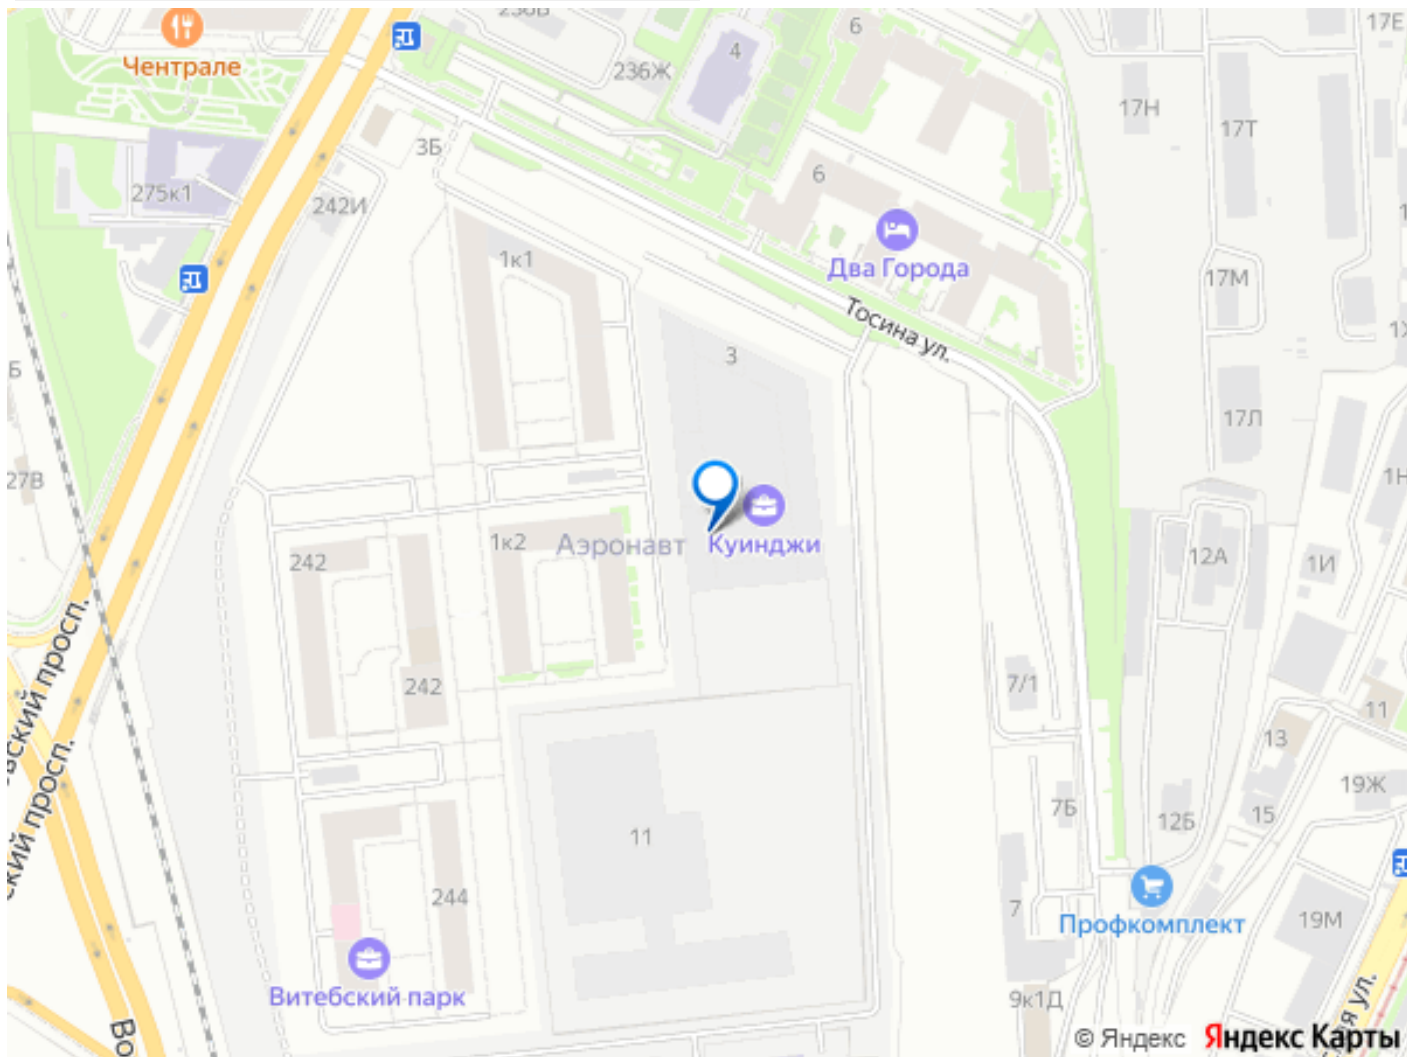

**РВБ КУИНДЖИ**

10 МИНУТ ДО НЕВСКОГО

СВОЙ КОВОРКИНГ С АРТ-ОБЪЕКТОМ

КОМНАТ ПЛОЩАДЬ ОТДЕЛКА

Move.ru - вся недвижимость России