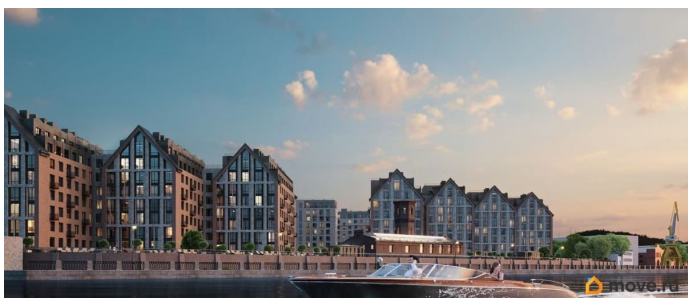

ОСТРОВ ПЕРВЫХ
МАТИСОВ ОСТРОВ

КОЛ-ВО КОМНАТ   СЕКЦИЯ   КОРПУС   ПЛОЩАДЬ