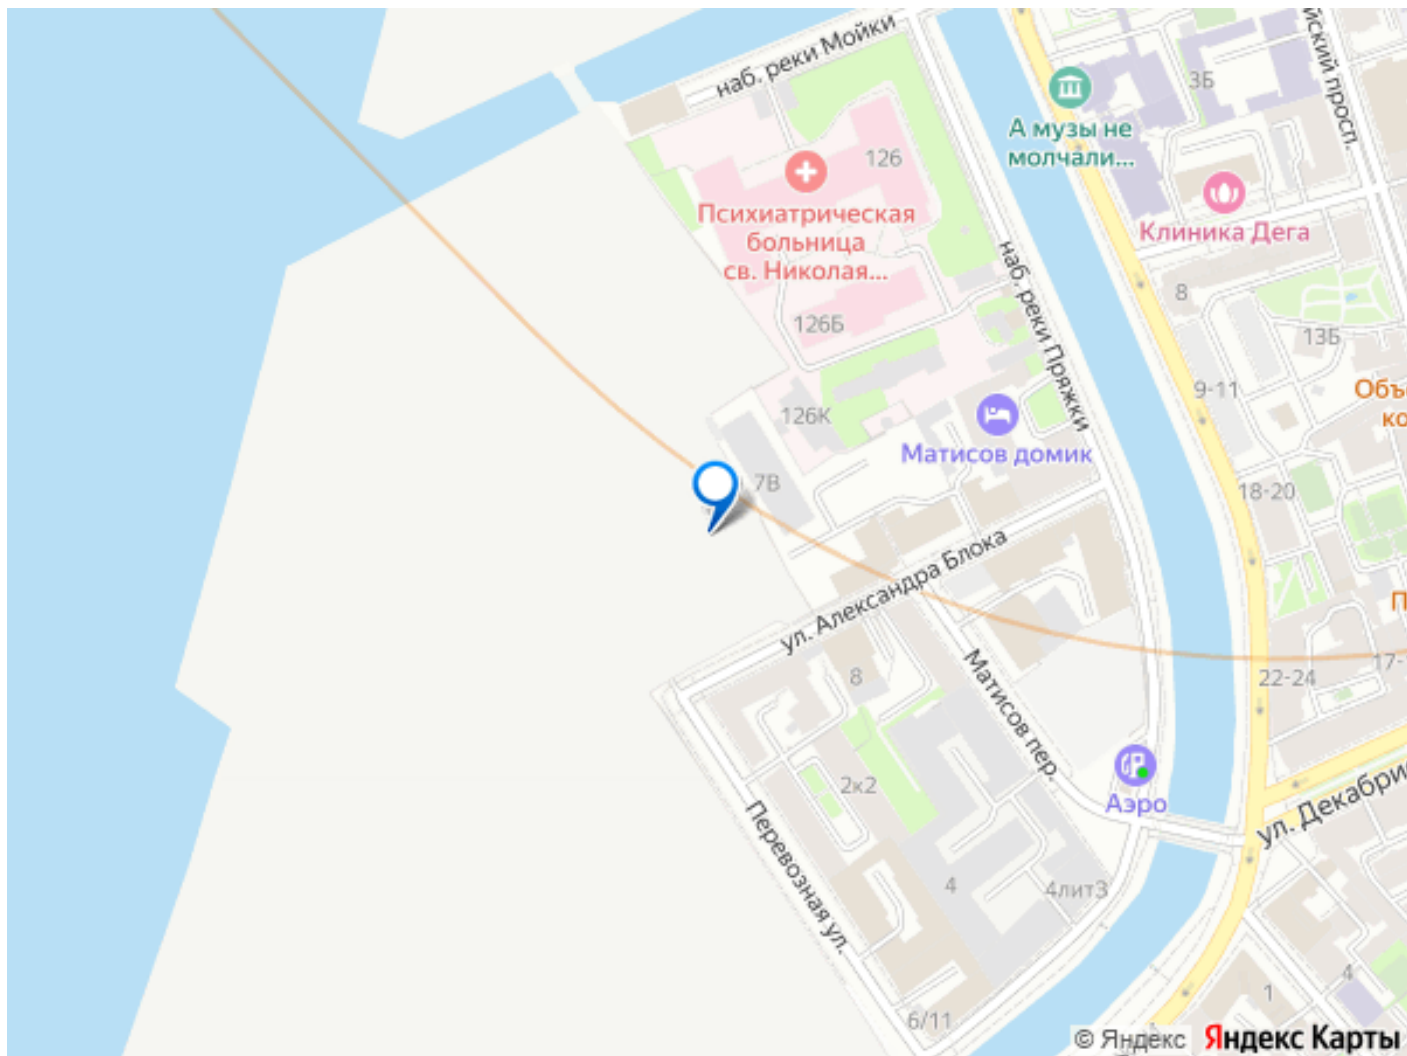

Move.ru - вся недвижимость России