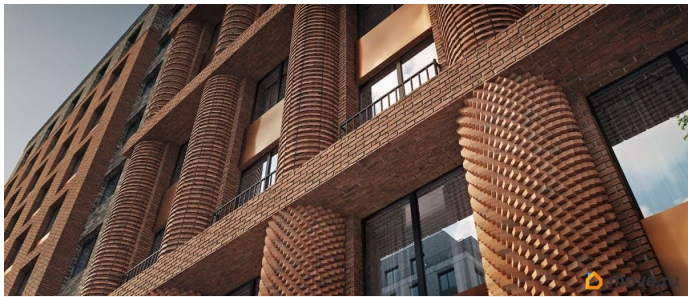

ОСТРОВ ПЕРВЫХ
МАТИСОВ ОСТРОВ

КОЛ-ВО КОМНАТ   СЕКЦИЯ   КОРПУС   ПЛОЩАДЬ