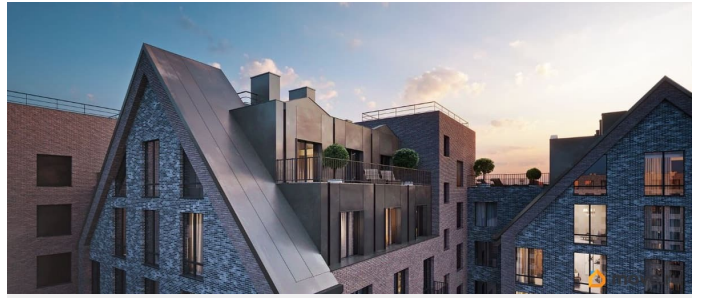

ОСТРОВ ПЕРВЫХ
МАТИСОВ ОСТРОВ

КОЛ-ВО КОМНАТ   СЕКЦИЯ   КОРПУС   ПЛОЩАДЬ