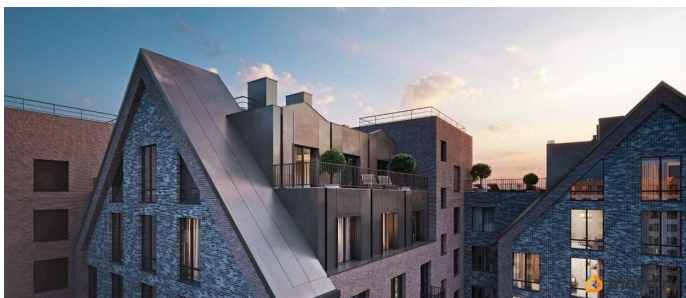

Описание

Продаётся 1-комнатная квартира в строящемся доме (Корпус 2), срок сдачи: I-кв. 2029, общей площадью 45.37 кв.м., на 6 этаже. Новый жилой комплекс «Остров первых» от застройщика «ГК Fizika Development» расположен по адресу: г. Санкт-Петербург, Перевозная улица