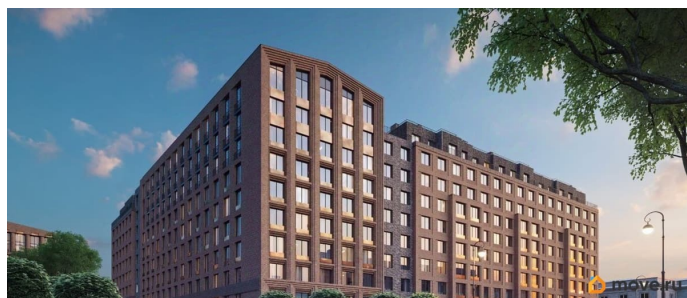

Описание

Продаётся 1-комнатная квартира в строящемся доме (Корпус 2), срок сдачи: I-кв. 2029, общей площадью 45.37 кв.м., на 6 этаже. Новый жилой комплекс «Остров первых» от застройщика «ГК Fizika Development» расположен по адресу: г. Санкт-Петербург, Перевозная улица