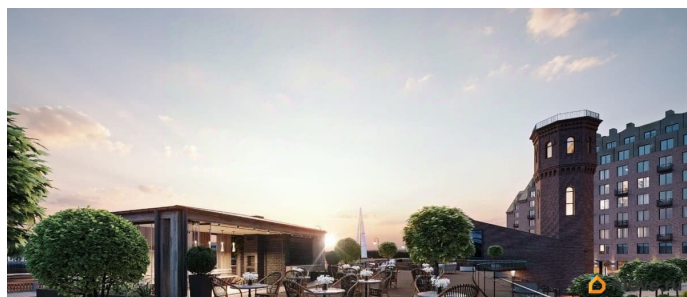

Описание

Продаётся 1-комнатная квартира в строящемся доме (Корпус 2), срок сдачи: I-кв. 2029, общей площадью 45.37 кв.м., на 6 этаже. Новый жилой комплекс «Остров первых» от застройщика «ГК Fizika Development» расположен по адресу: г. Санкт-Петербург, Перевозная улица