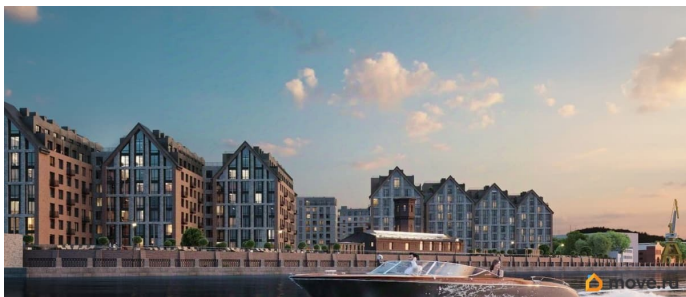

Описание

Продаётся 1-комнатная квартира в строящемся доме (Корпус 2), срок сдачи: I-кв. 2029, общей площадью 45.37 кв.м., на 6 этаже. Новый жилой комплекс «Остров первых» от застройщика «ГК Fizika Development» расположен по адресу: г. Санкт-Петербург, Перевозная улица