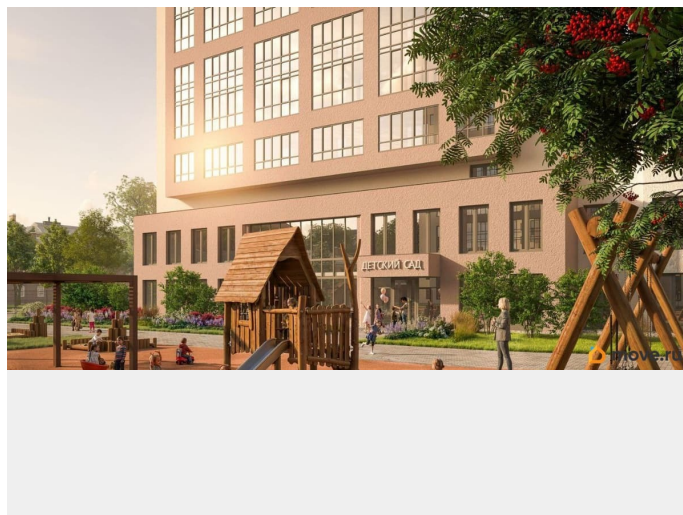

## Описание

Локация, выбранная для строительства ЖК «17 линия», по праву считается лучшей на Васильевском острове. Это не просто адрес, а стиль жизни, в окружении культурного наследия и ритме современного мегаполиса. Жилой комплекс находится в пешей доступности до двух станций метро и набережной Невы, а также в десяти минутах езды до исторического центра и ЗСД. Пешком: 15 минут Метро «Василеостровская» 17 минут Метро «Горный институт» 10 минут Малая Нева 5 минут Артмуза НА АВТО 10 минут Дворцовая площадь 8 минут Выезд на ЗСД