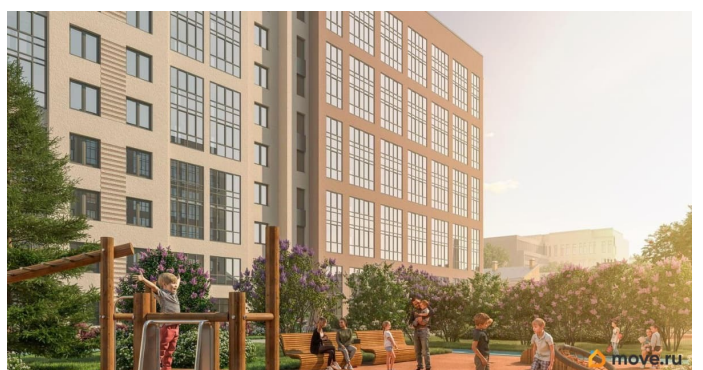

## Описание

Локация, выбранная для строительства ЖК «17 линия», по праву считается лучшей на Васильевском острове. Это не просто адрес, а стиль жизни, в окружении культурного наследия и ритме современного мегаполиса. Жилой комплекс находится в пешей доступности до двух станций метро и набережной Невы, а также в десяти минутах езды до исторического центра и ЗСД. Пешком: 15 минут Метро «Василеостровская» 17 минут Метро «Горный институт» 10 минут Малая Нева 5 минут Артмуза НА АВТО 10 минут Дворцовая площадь 8 минут Выезд на ЗСД