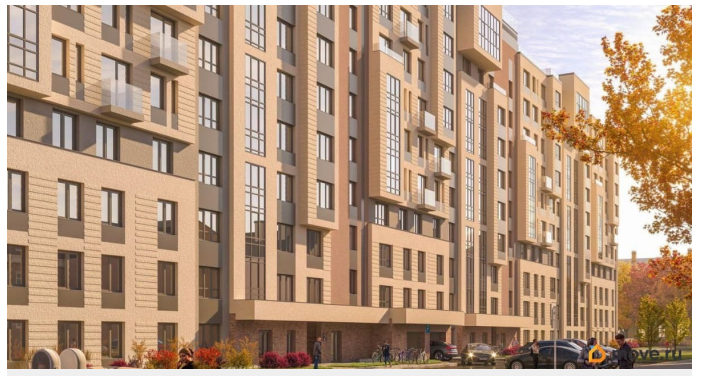

## Описание

Локация, выбранная для строительства ЖК «17 линия», по праву считается лучшей на Васильевском острове. Это не просто адрес, а стиль жизни, в окружении культурного наследия и ритме современного мегаполиса. Жилой комплекс находится в пешей доступности до двух станций метро и набережной Невы, а также в десяти минутах езды до исторического центра и ЗСД. Пешком: 15 минут Метро «Василеостровская» 17 минут Метро «Горный институт» 10 минут Малая Нева 5 минут Артмуза НА АВТО 10 минут Дворцовая площадь 8 минут Выезд на ЗСД