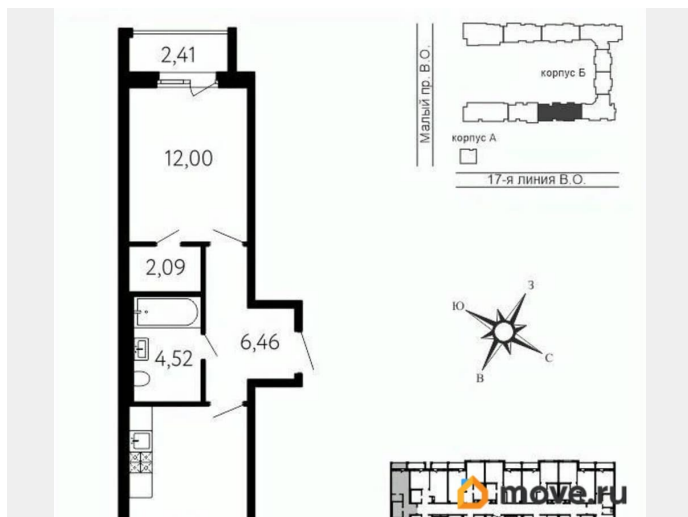

с отделкой

Квартира в новостройке

да

Год сдачи

3 квартал 2028 г.

лифт

Описание

Локация, выбранная для строительства ЖК «17 линия», по праву считается лучшей на Васильевском острове. Это не просто адрес, а стиль жизни, в окружении культурного наследия и ритме современного мегаполиса. Жилой комплекс находится в пешей доступности до двух станций метро и набережной Невы, а также в десяти минутах езды до исторического центра и ЗСД. Пешком: 15 минут Метро «Василеостровская» 17 минут Метро «Горный институт» 10 минут Малая Нева 5 минут Артмуза НА АВТО 10 минут Дворцовая площадь 8 минут Выезд на ЗСД