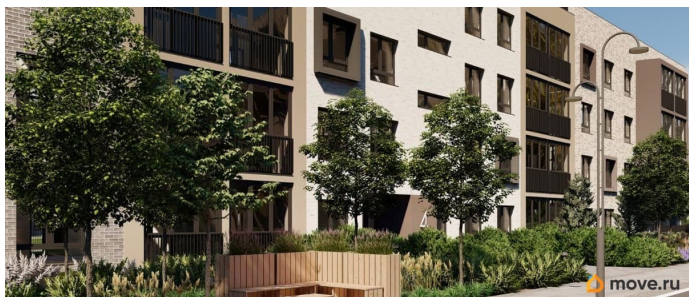

Комплекс будет оснащен многоуровневым паркингом, автостоянкой, станциями для заряда электромобилей, велопарковками и местами для выгула живот