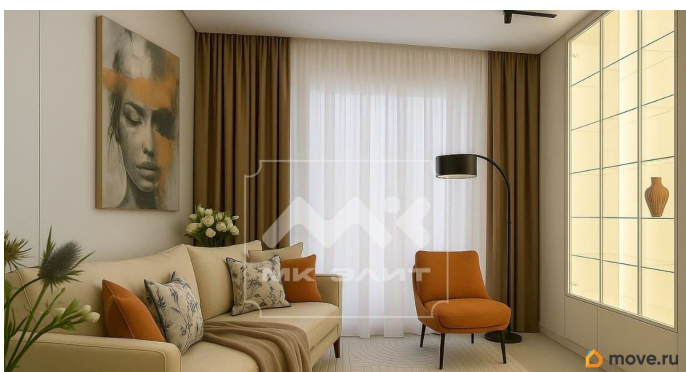

3 квартал 2023 г.

Покупка в ипотеку

да

возможна ипотека, лифт

Описание

Арт. 127168032 Предлагается к продаже квартира с абсолютно новым дизайнерским ремонтом ! ЖК GRAND VIEW на Петровском острове! В отделке использованы высококачественные материалы. Квартира укомплектована техникой и мебелью. Дом премиум-класса с красивой архитектурой, высоким уровнем безопасности и приватности. Система умный дом. Подземный паркинг. Своя набережная. Квартира с европланировкой: общая площадь 45.5 м.кв. Просторная кухня-гостиная. Уютная спальня 11.4 м.кв. В квартире панорамное остекление. Наполнена светом и воздухом. Большие окна смотрят на променады и воду. Квартира уникальна по качеству ремонта и видовым характеристикам. Вся мебель и техника входит в стоимость!