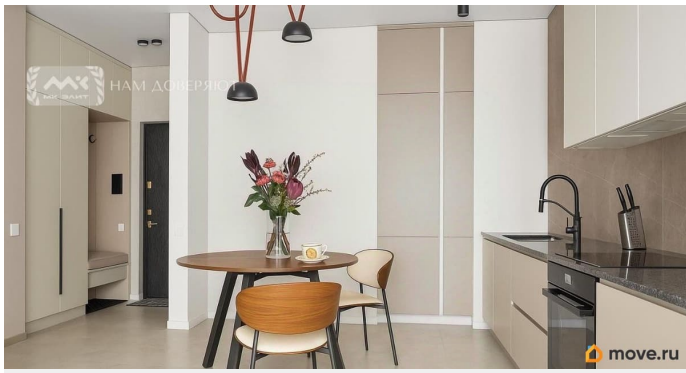

3 м

Жилая площадь

11.7 м²

Площадь кухни

21.2 м²

Общая площадь

45.5 м²

Этаж

3 квартал 2023 г.

Покупка в ипотеку

да

возможна ипотека, лифт

Описание

Арт. 127168032 Предлагается к продаже квартира с абсолютно новым дизайнерским ремонтом ! ЖК GRAND VIEW на Петровском острове! В отделке использованы высококачественные материалы. Квартира укомплектована техникой и мебелью. Дом премиум-класса с красивой архитектурой, высоким уровнем безопасности и приватности. Система умный дом. Подземный паркинг. Своя набережная. Квартира с европланировкой: общая площадь 45.5 м.кв. Просторная кухня-гостиная. Уютная спальня 11.4 м.кв. В квартире панорамное остекление. Наполнена светом и воздухом. Большие окна смотрят на променады и воду. Квартира уникальна по качеству ремонта и видовым характеристикам. Вся мебель и техника входит в стоимость!