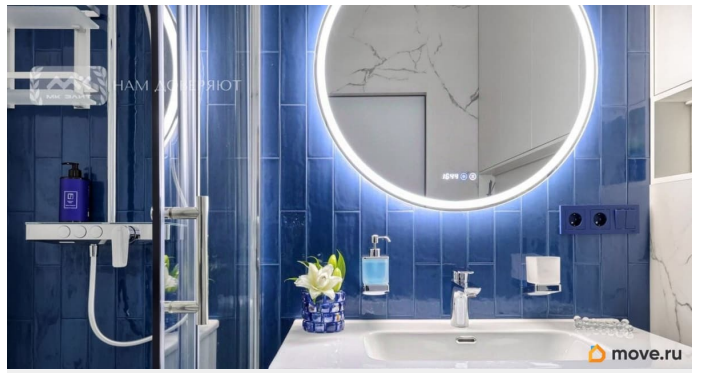

3 квартал 2023 г.

Покупка в ипотеку

да

возможна ипотека, лифт

Описание

Арт. 127168032 Предлагается к продаже квартира с абсолютно новым дизайнерским ремонтом ! ЖК GRAND VIEW на Петровском острове! В отделке использованы высококачественные материалы. Квартира укомплектована техникой и мебелью. Дом премиум-класса с красивой архитектурой, высоким уровнем безопасности и приватности. Система умный дом. Подземный паркинг. Своя набережная. Квартира с европланировкой: общая площадь 45.5 м.кв. Просторная кухня-гостиная. Уютная спальня 11.4 м.кв. В квартире панорамное остекление. Наполнена светом и воздухом. Большие окна смотрят на променады и воду. Квартира уникальна по качеству ремонта и видовым характеристикам. Вся мебель и техника входит в стоимость!