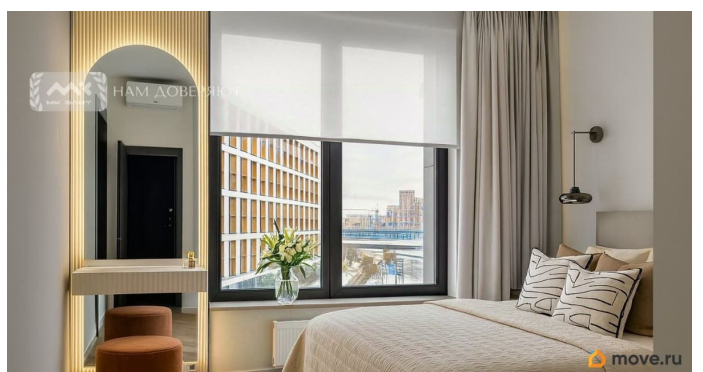

3 квартал 2023 г.

Покупка в ипотеку

да

возможна ипотека, лифт

Описание

Арт. 127168032 Предлагается к продаже квартира с абсолютно новым дизайнерским ремонтом ! ЖК GRAND VIEW на Петровском острове! В отделке использованы высококачественные материалы. Квартира укомплектована техникой и мебелью. Дом премиум-класса с красивой архитектурой, высоким уровнем безопасности и приватности. Система умный дом. Подземный паркинг. Своя набережная. Квартира с европланировкой: общая площадь 45.5 м.кв. Просторная кухня-гостиная. Уютная спальня 11.4 м.кв. В квартире панорамное остекление. Наполнена светом и воздухом. Большие окна смотрят на променады и воду. Квартира уникальна по качеству ремонта и видовым характеристикам. Вся мебель и техника входит в стоимость!