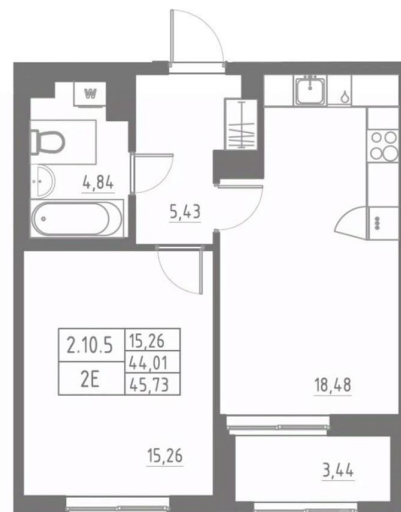

Квартира

Количество комнат

1

Высота потолков

2.7 м

Жилая площадь

15.3 м²

Площадь кухни

18.5 м²

Общая площадь

45.73 м²

Этаж

10/12

Детали объекта

Тип сделки

Продам

Раздел

[Квартиры](#)

Тип балкона

лоджия

Тип санузла

совмещенный

Вид из окна

во двор