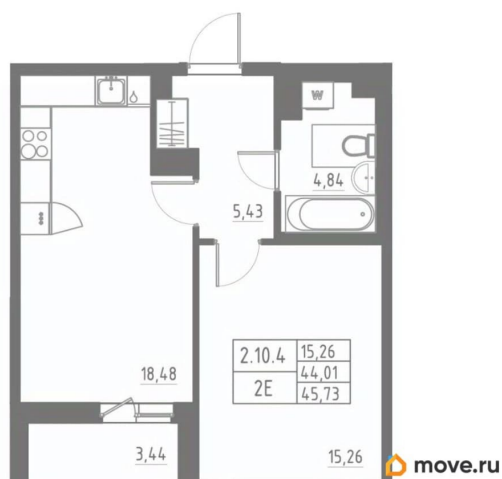

заполнением Soundstop - дополнительная шумоизоляция внутренних перегородок и межэтажных перекрытий, шумозащитные окна, малолитражные лифты Light-in - в квартирах устанавливаются широкоформатные окна, увеличены на 30%. Высота подоконников на уровне 60 см от пола. Vent-in - в каждой комнате есть клапаны индивидуальной вентиляции, которые обеспечивают приток свежего воздуха с улицы. inHOME умный дом в каждой квартире Интеллектуальная цифровая система, которая позволит дистанционно решать бытовые вопросы, управлять квартирой и экономить на оплате коммунальных услуг. В состав inHOME входят: IP-домофон, Face key, «умные» счетчики, датчики протечки, дистанционное отключение розеток, и т.д. Паркинг Подземный паркинг с доступом на лифте Локация - м. Звездная и м. Купчино 10 мин. на машине - КАД 5 мин. на машине - Пулковское шоссе 15 мин. на машине - Невский проспект 35 мин. на машине