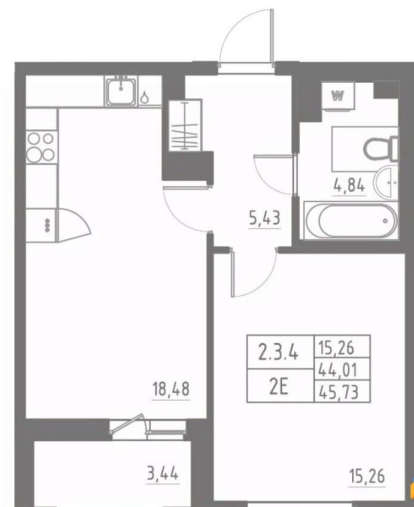

Высота потолков

2.7 м

Жилая площадь

15.3 м²

Площадь кухни

18.5 м²

Общая площадь

45.73 м²

Этаж

5/12

Детали объекта

Тип сделки

Продам

Раздел

[Квартиры](#)

Тип балкона

лоджия

Тип санузла

совмещенный

Вид из окна

во двор

Ремонт

с отделкой

Квартира в новостройке