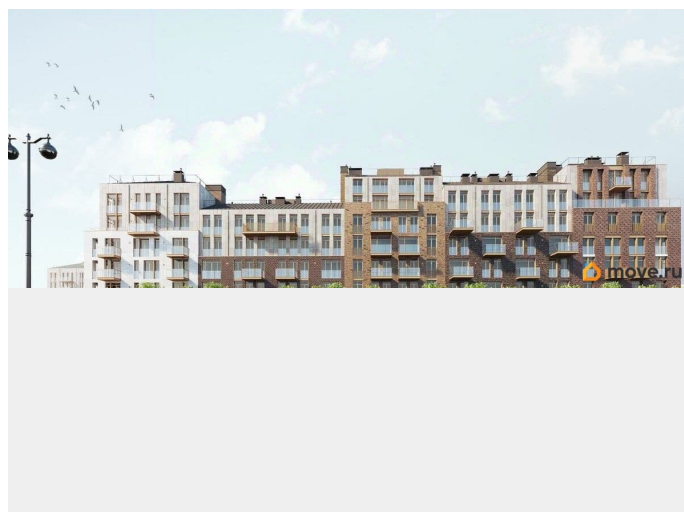

Описание

Продается просторная 1-комнатная квартира от застройщика в жилом комплексе «Империал Клуб» в уютном

Василеостровском районе. До метро можно добраться на транспорте всего за 7 минут.

Окна от пола до потолка позволяют безгранично любоваться видами Петербурга, наполняют комнату солнцем и светом!

Уникальная, функциональная европланировка, большая кухня-гостиная 19.9 м², просторная прихожая 6.26 м². Общая площадь квартиры - 45.77 м², жилая 14.12 м².

Квартира продается с черновой отделкой.

Что особенного в ЖК «Империал Клуб»? •

Парадные виды на Большую Неву и Английскую набережную • Изысканная архитектура жилого комплекса. • Уникальное благоустройство. • Двухуровневые входные группы. • Панорамные окна, открытые террасы, вантовые балконы. • Двухэтажные сити-виллы с патио, квартиры с возможностью обустройства камина и зимнего сада с растениями. • Просторный фитнес-центр с бассейном и спа-зоной на первом этаже. • Премиальный сервис: заказ такси, выгул собак, уборка, доставка вещей.

Петербургская Недвижимость

Уникальные преимущества Квартира с панорамными окнами

2е-комнатная, 45.77м²

- Кол-во комнат 1
- Этаж 5 из 7
- Общая площадь 45.77м²
- Жилая площадь 14.12м²

move.ru