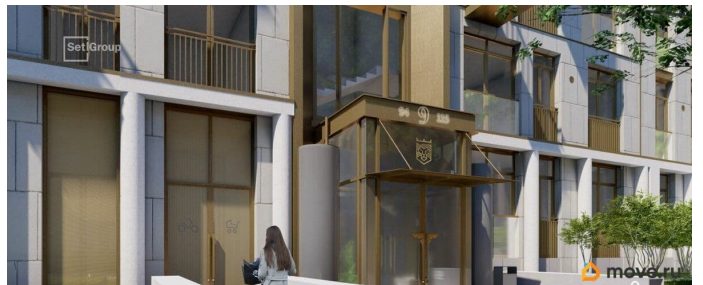

Питербургская Недвижимость

2е-комнатная, 45.78м²

- Кол-во комнат: 1
- Этаж: 5 из 8
- Общая площадь: 45.78м²
- Жилая площадь: 14.06м²

Уникальные преимущества   Квартира с панорамными окнами

Остекленный балкон.
Остекление выхода в пол.