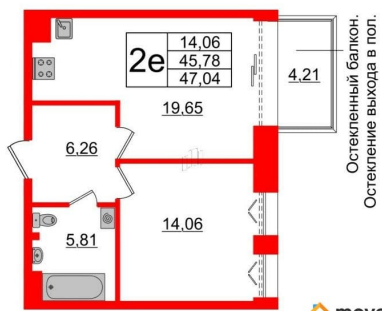

Высота потолков

3 м

Жилая площадь

14.1 м²

Площадь кухни

19.7 м²

Общая площадь

45.78 м²

Окна от пола до потолка позволят безгранично любоваться видами Петербурга, наполнят комнату солнцем и светом!

Уникальная, функциональная европланировка, большая кухня-гостиная 19.65 м², просторная прихожая 6.26 м².

Общая площадь квартиры - 45.78 м², жилая 14.06 м², высота потолка 3 м. Квартира продается с черновой отделкой. Что особенного в ЖК «Империял Клуб»? •

Парадные виды на Большую Неву и Английскую набережную • Изысканная архитектура жилого комплекса. • Уникальное благоустройство. • Двухуровневые входные группы. • Панорамные окна, открытые террасы, вантовые балконы. • Двухэтажные сити-виллы с патио, квартиры с возможностью обустройства камина и зимнего сада с растениями. • Просторный фитнес-центр с бассейном и спа-зоной на первом этаже . • Премиальный сервис: заказ такси, выгул собак, уборка, доставка вещей .

Питербургская Недвижимость

2е-комнатная, 45.78м²

- Кол-во комнат: 1
- Этаж: 5 из 8
- Общая площадь: 45.78м²
- Жилая площадь: 14.06м²

Уникальные преимущества Квартира с панорамными окнами

Остекленный балкон.
Остекление выхода в пол.