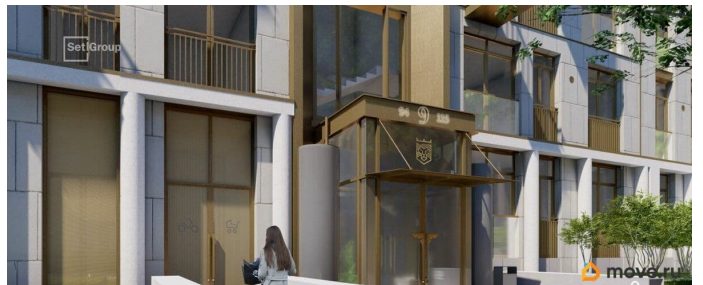

## Описание

Продается просторная 1-комнатная квартира от застройщика в жилом комплексе «Империл Клуб» в уютном

Василеостровском районе. До метро можно добраться на транспорте всего за 7 минут.

Окна от пола до потолка позволят безгранично любоваться видами Петербурга, наполнят комнату солнцем и светом!

Парадные виды на Большую Неву и Английскую набережную • Изысканная архитектура жилого комплекса. • Уникальное благоустройство. • Двухуровневые входные группы. • Панорамные окна, открытые террасы, вантовые балконы. • Двухэтажные сити-виллы с патио, квартиры с возможностью обустройства камина и зимнего сада с растениями. • Просторный фитнес-центр с бассейном и спа-зоной на первом этаже . • Премиальный сервис: заказ такси, выгул собак, уборка, доставка вещей .