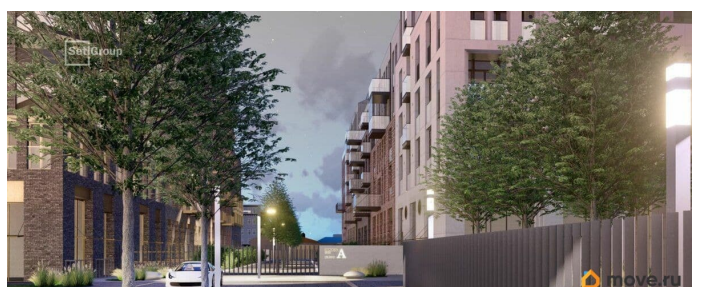

Питербургская Недвижимость

2е-комнатная, 45.78м²

- Кол-во комнат: 1
- Этаж: 5 из 8
- Общая площадь: 45.78м²
- Жилая площадь: 14.06м²

Уникальные преимущества   Квартира с панорамными окнами

Остекленный балкон.
Остекление выхода в пол.