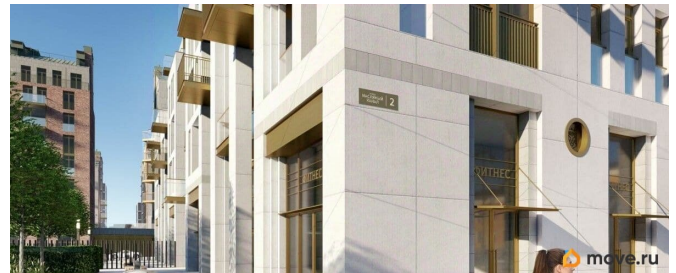

🕒 Создано: 07.10.2025 в 16:37

🔄 Обновлено: 01.04.2026 в 15:36

61 803 000 ₺

Округ

[СПБ, Василеостровский район](#)

Квартира

Количество комнат

1

Высота потолков

3 м

Жилая площадь

14.1 м²

Площадь кухни

19.7 м²

Общая площадь

45.78 м²

Этаж

5/8

Детали объекта

Тип сделки

Продам

Раздел

[Квартиры](#)

Тип балкона

балкон

Квартира в новостройке

да

Год сдачи

<https://spb.move.ru/objects/9285532127>

Петербургская Недвижимость, Петербургская Недвижимость 79893198752

для заметок