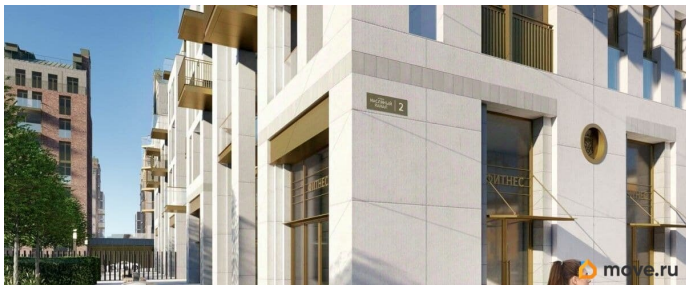

Питербургская Недвижимость

2е-комнатная, 45.78м²

- Кол-во комнат: 1
- Этаж: 5 из 8
- Общая площадь: 45.78м²
- Жилая площадь: 14.06м²

Уникальные преимущества   Квартира с панорамными окнами

Остекленный балкон.
Остекление выхода в пол.