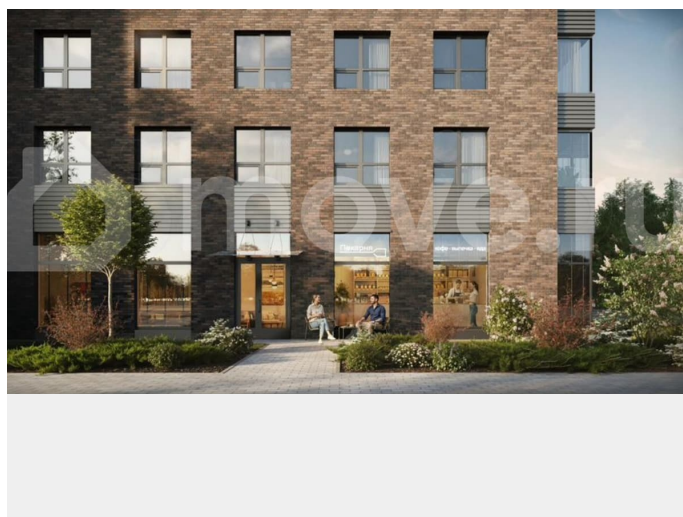

датчики протечки, дистанционное отключение розеток, и т.д. Паркинг
Подземный паркинг с доступом на лифте
Локация - м. Звездная и м. Купчино 10 мин.
на машине - КАД 5 мин. на машине - Пулково
15 мин. на машине - Невский проспект 35
мин. на машине (AQID02545004)