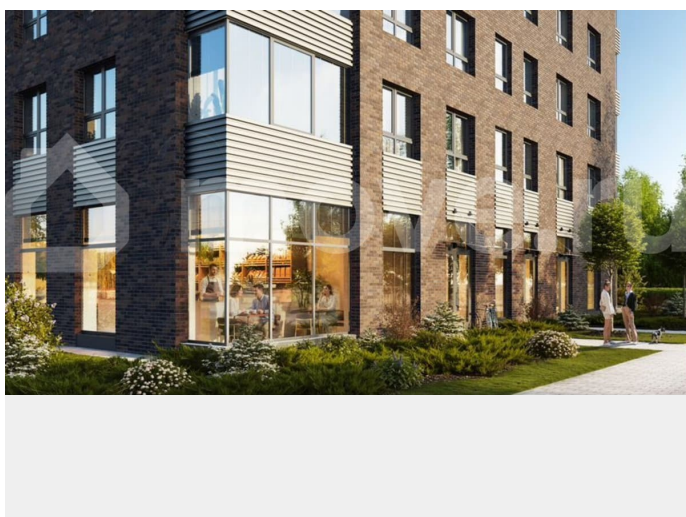

датчики протечки, дистанционное отключение розеток, и т.д. Паркинг
Подземный паркинг с доступом на лифте
Локация - м. Звездная и м. Купчино 10 мин.
на машине - КАД 5 мин. на машине - Пулково
15 мин. на машине - Невский проспект 35
мин. на машине (AQID02545004)