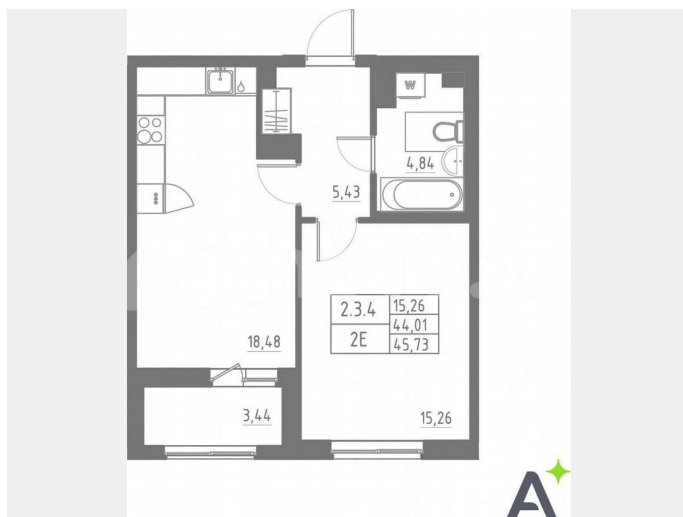

Количество комнат

1

Общая площадь

45.7 м²

Этаж

3/12

Детали объекта

Тип сделки

Аквилон
СОЛАР

А

ПЛОЩАДЬ	КОМНАТ	ЭТАЖ
1	45.73	3

- 3 вида чистовой отделки
- Городская прописка
- Подземный паркинг

Move.ru - вся недвижимость России