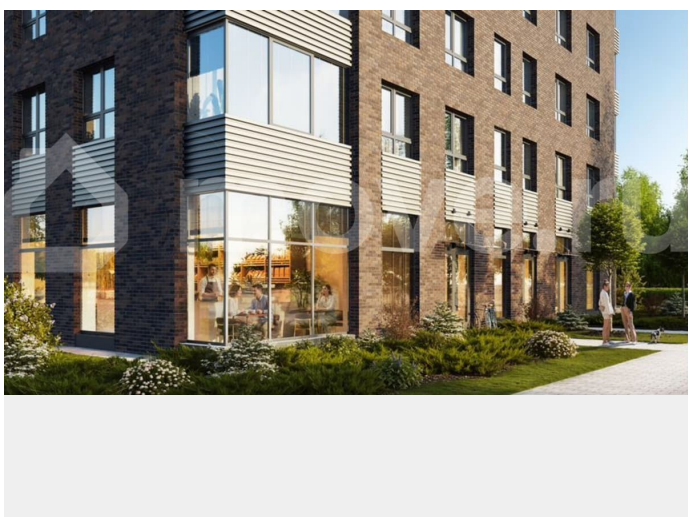

датчики протечки, дистанционное отключение розеток, и т.д. Паркинг
Подземный паркинг с доступом на лифте
Локация - м. Звездная и м. Купчино 10 мин.
на машине - КАД 5 мин. на машине - Пулково
15 мин. на машине - Невский проспект 35
мин. на машине (AQID02544985)

Аквилон
СОЛАР

А

ПЛОЩАДЬ	КОМНАТ	ЭТАЖ
1	45.73	3

- 3 вида чистовой отделки
- Городская прописка
- Подземный паркинг