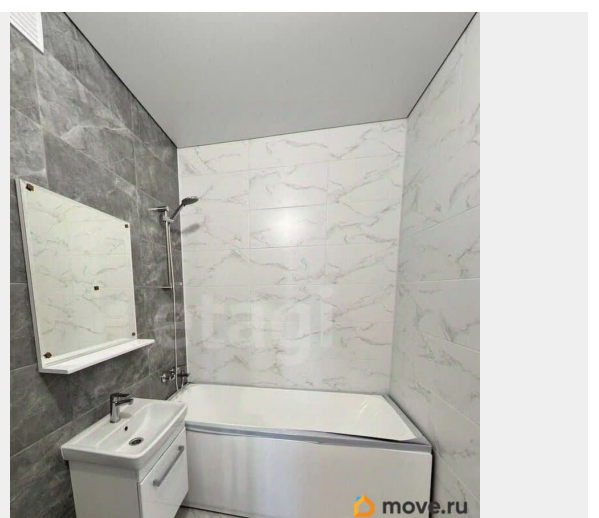

## Описание

Лучшее предложение в ЖК «Pulse Premier»!  
Возможно приобретение по хорошей цене подземного паркинга вместе с квартирой ! О квартире : -Отделка светлая от застройщика Setl Group -Натяжные потолки во всей квартире -Раздельный санузел с теплым полом -Кварцвинил на полу в комнатах - Квартира видовая , окна на Неву -Передача ключей в июне-июле 2026 О доме : -Дом кирпично-монолитный -Грузовой и пассажирский лифты, колясочная - Просторная парадная с выходами на две стороны -Закрытый двор с детскими и спортивными площадками ,зонами отдыха - Видеонаблюдение и охрана -Подземная парковка ( возможна продажа паркинга под этим корпусом) О транспортной доступности : -Рядом различные магазины и супермаркеты, ТЦ, бассейн, фитнес-центры - Поликлиники, детские сады и школы -Через весь ЖК вдоль набережной Невы пройдет променада с местами для отдыха, детскими и спортивными площадками О транспортной доступности : -Поблизости строится Большой Смоленский мост, который соединит левый и правый берег -Рядом остановки общественного транспорта, регулярно ходят автобусы и трамваи -На машине до центра города 15 минут -До метро Проспект Большевиков можно доехать на автомобиле за 6 минут Фотографии отделки носят информационный характер . Код пользователя: 148173 Номер в базе: 11972509