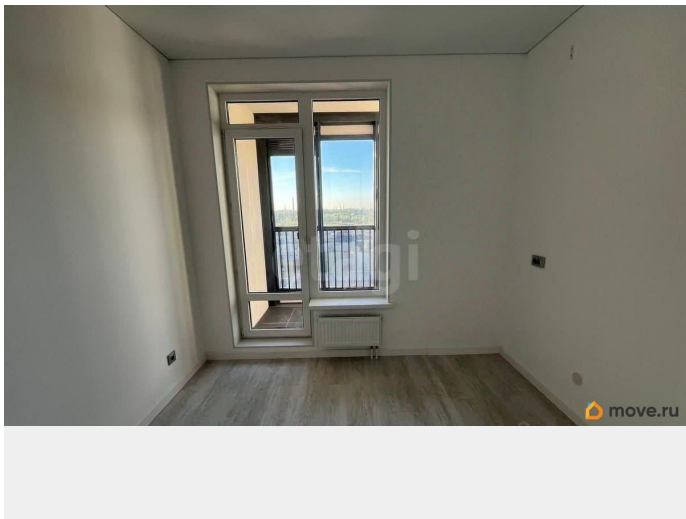

## Описание

Лучшее предложение в ЖК «Pulse Premier»!  
Возможно приобретение по хорошей цене подземного паркинга вместе с квартирой ! О квартире : -Отделка светлая от застройщика Setl Group -Натяжные потолки во всей квартире -Раздельный санузел с теплым полом -Кварцвинил на полу в комнатах - Квартира видовая , окна на Неву -Передача ключей в июне-июле 2026 О доме : -Дом кирпично-монолитный -Грузовой и пассажирский лифты, колясочная - Просторная парадная с выходами на две стороны -Закрытый двор с детскими и спортивными площадками ,зонами отдыха - Видеонаблюдение и охрана -Подземная парковка ( возможна продажа паркинга под этим корпусом) О транспортной доступности : -Рядом различные магазины и супермаркеты, ТЦ, бассейн, фитнес-центры - Поликлиники, детские сады и школы -Через весь ЖК вдоль набережной Невы пройдет променада с местами для отдыха, детскими и спортивными площадками О транспортной доступности : -Поблизости строится Большой Смоленский мост, который соединит левый и правый берег -Рядом остановки общественного транспорта, регулярно ходят автобусы и трамваи -На машине до центра города 15 минут -До метро Проспект Большевиков можно доехать на автомобиле за 6 минут Фотографии отделки носят информационный характер . Код пользователя: 148173 Номер в базе: 11972509