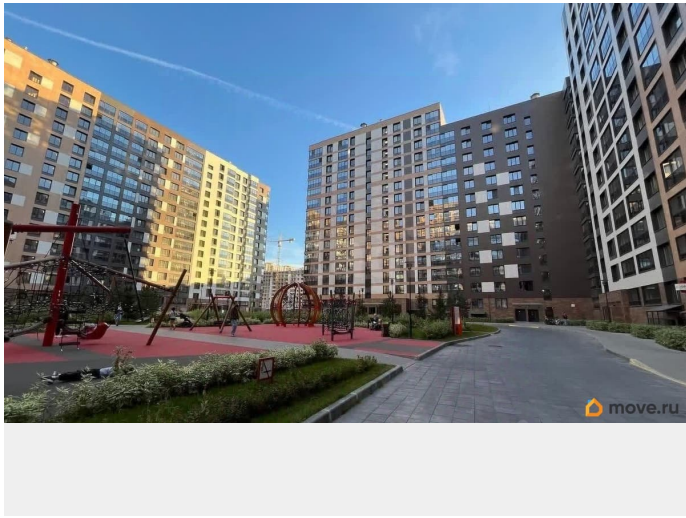

## Описание

Лучшее предложение в ЖК «Pulse Premier»!  
Возможно приобретение по хорошей цене подземного паркинга вместе с квартирой ! О квартире : -Отделка светлая от застройщика Setl Group -Натяжные потолки во всей квартире -Раздельный санузел с теплым полом -Кварцвинил на полу в комнатах - Квартира видовая , окна на Неву -Передача ключей в июне-июле 2026 О доме : -Дом кирпично-монолитный -Грузовой и пассажирский лифты, колясочная - Просторная парадная с выходами на две стороны -Закрытый двор с детскими и спортивными площадками ,зонами отдыха - Видеонаблюдение и охрана -Подземная парковка ( возможна продажа паркинга под этим корпусом) О транспортной доступности : -Рядом различные магазины и супермаркеты, ТЦ, бассейн, фитнес-центры - Поликлиники, детские сады и школы -Через весь ЖК вдоль набережной Невы пройдет променада с местами для отдыха, детскими и спортивными площадками О транспортной доступности : -Поблизости строится Большой Смоленский мост, который соединит левый и правый берег -Рядом остановки общественного транспорта, регулярно ходят автобусы и трамваи -На машине до центра города 15 минут -До метро Проспект Большевиков можно доехать на автомобиле за 6 минут Фотографии отделки носят информационный характер . Код пользователя: 148173 Номер в базе: 11972509