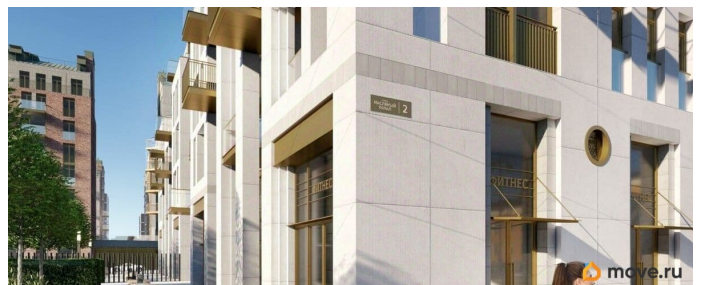

для заметок

Описание

Продается просторная 1-комнатная квартира в жилом комплексе «Империл Клуб» в уютном Василеостровском районе. До метро можно добраться на транспорте всего за 7 минут. Окна от пола до потолка позволят безгранично любоваться видами Петербурга, наполнят комнату солнцем и светом!

- Уникальное благоустройство.
- Двухуровневые входные группы.
- Панорамные окна, открытые террасы, вантовые балконы.
- Двухэтажные сити-виллы с патио, квартиры с возможностью обустройства камина и зимнего сада с растениями.
- Просторный фитнес-центр с бассейном и спа-зоной на первом этаже .
- Премиальный сервис: заказ такси, выгул собак, уборка, доставка вещей .