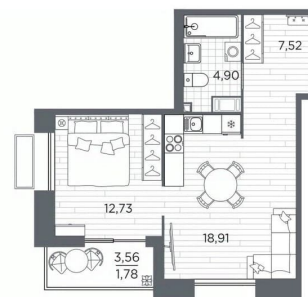

[проспект Полюстровский](#)

Квартира

Количество комнат

1

Высота потолков

2.7 м

Жилая площадь

12.7 м²

Площадь кухни

18.9 м²

Общая площадь

45.84 м²

Этаж

11/13

Детали объекта

Тип сделки

1-комнатная
45,84 м²

- Предчистовая отделка
- Угловая квартира

Передача ключей
в 4 кв. 2027 г.

ПСК ПРОЕКТ
СТРОИТЕЛЬНОЙ КОМПАНИИ

Корпус
№1Е 1

Этаж
11 из 13

Высота
2.7 м

лоджия

Год сдачи

4 квартал 2027 г.

лифт

Описание

1-комн. квартира с предчистовой отделкой в ЖК «RESPECT» на 11 этаже. Общая площадь: 45.84 кв.м., жилая: 12.73 кв.м., площадь просторной кухни-столовой: 18.91 кв.м. Квартира угловая, окна обеспечивают равномерное освещение в течение дня. В квартире одна лоджия, один совмещенный санузел. Высота потолков 2.7 м. Квартира находится в корпусе 5.1. Дом монолитный, одноподъездный, высотой 13 этажей. На этаже 7 квартир. В подъезде 1 пассажирский и 1 грузовой лифт. Начало строительства - 1 квартал 2026 года. Окончание строительства - 4 квартал 2027 года. Оформление сделки по договору долевого участия. В шаговой доступности от жилого комплекса расположены станции метро (расстояние по прямой): «Лесная» (800 м), «Площадь Мужества» (1.4 км), «Выборгская» (1.9 км), также недалеко от этого корпуса расположены станции метро: «Академическая», «Политехническая».