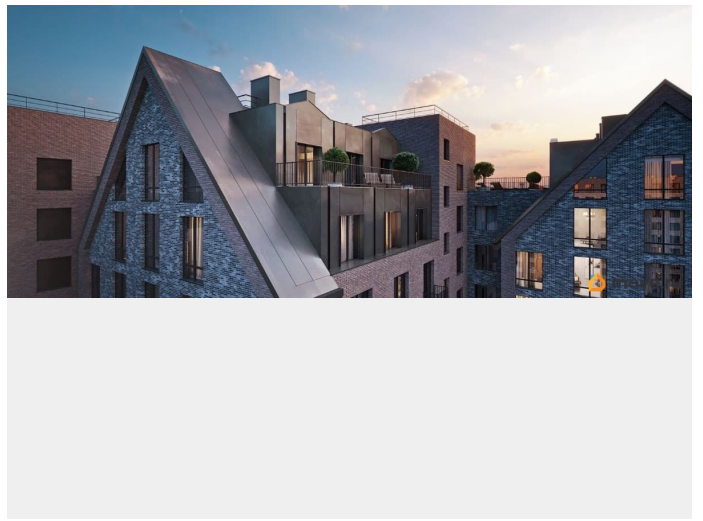

ОСТРОВ ПЕРВЫХ
МАТИСОВ ОСТРОВ

КОЛ-ВО КОМНАТ   СЕКЦИЯ   КОРПУС   ПЛОЩАДЬ