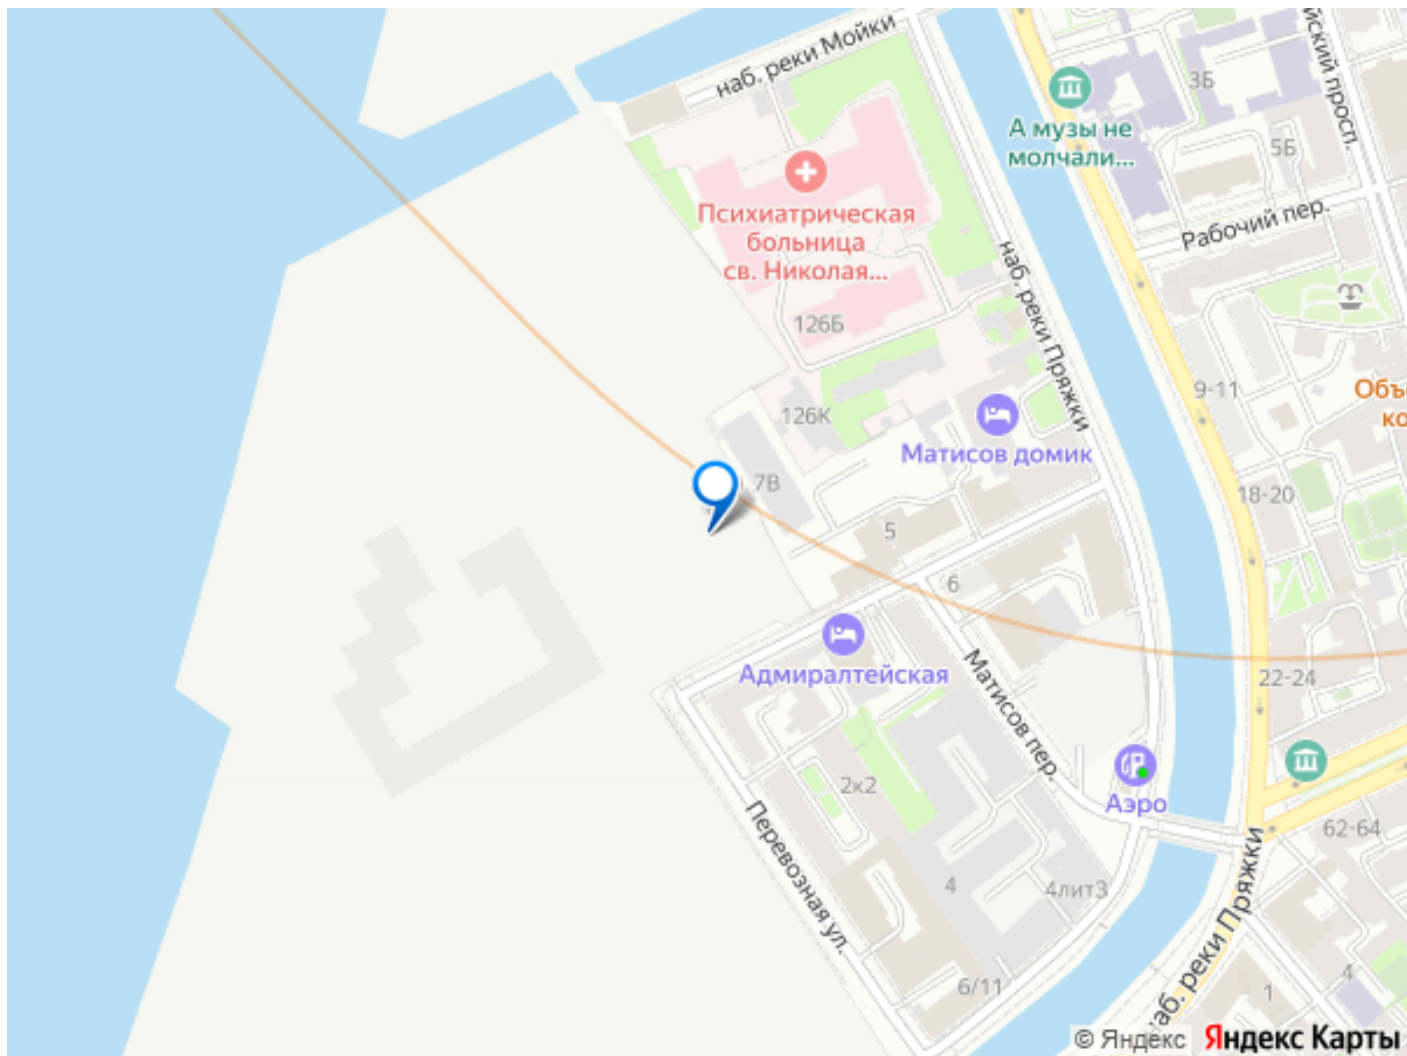

Move.ru - вся недвижимость России