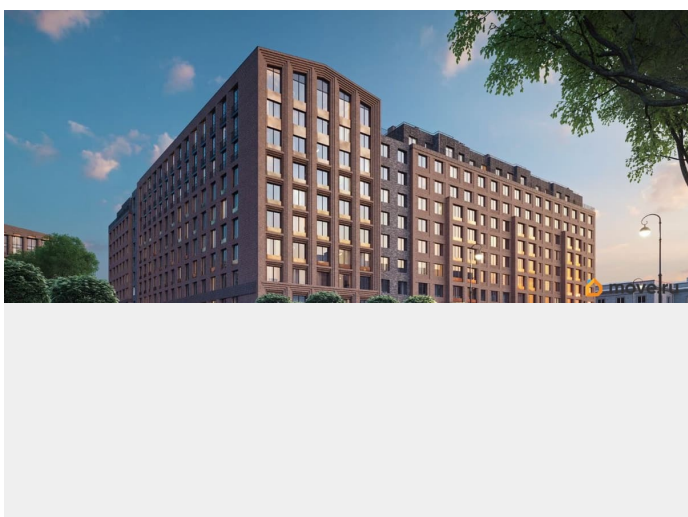

ОСТРОВ ПЕРВЫХ
МАТИСОВ ОСТРОВ

КОЛ-ВО КОМНАТ   СЕКЦИЯ   КОРПУС   ПЛОЩАДЬ