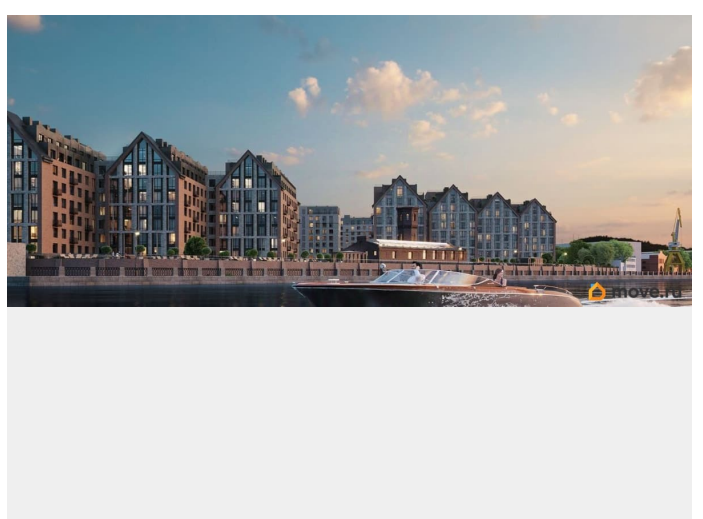

ОСТРОВ ПЕРВЫХ
МАТИСОВ ОСТРОВ

КОЛ-ВО КОМНАТ   СЕКЦИЯ   КОРПУС   ПЛОЩАДЬ