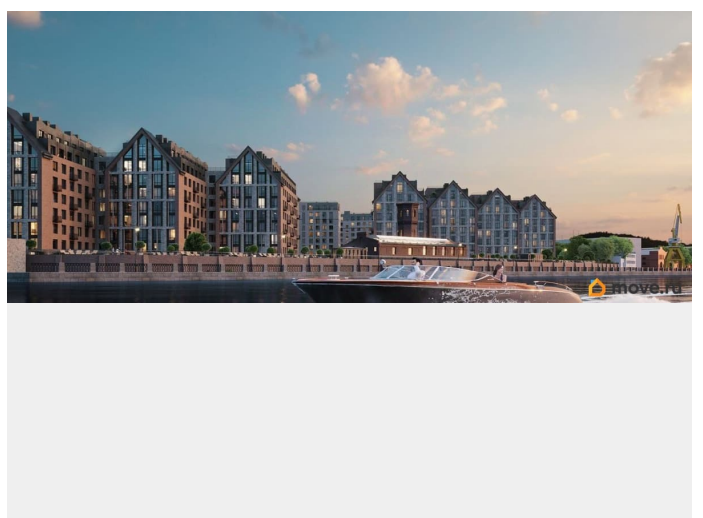

ОСТРОВ ПЕРВЫХ
МАТИСОВ ОСТРОВ

КОЛ-ВО КОМНАТ	СЕКЦИЯ	КОРПУС	ПЛОШАДЬ
2	1	1	16.94