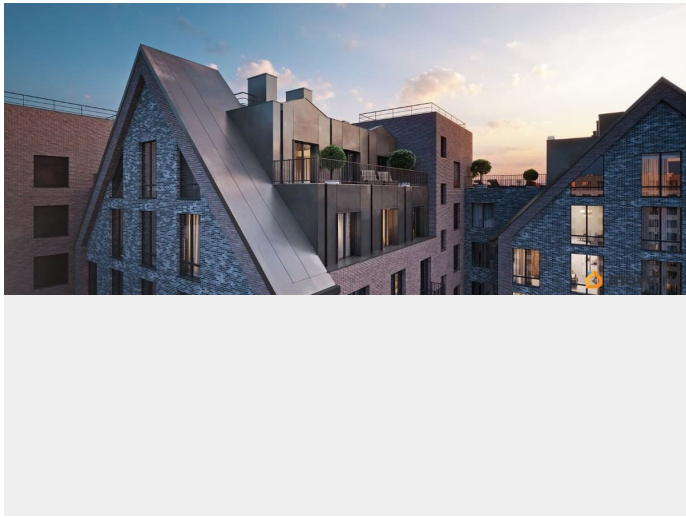

ОСТРОВ ПЕРВЫХ
МАТИСОВ ОСТРОВ

КОЛ-ВО КОМНАТ	СЕКЦИЯ	КОРПУС	ПЛОШАДЬ
2	1	1	16.94