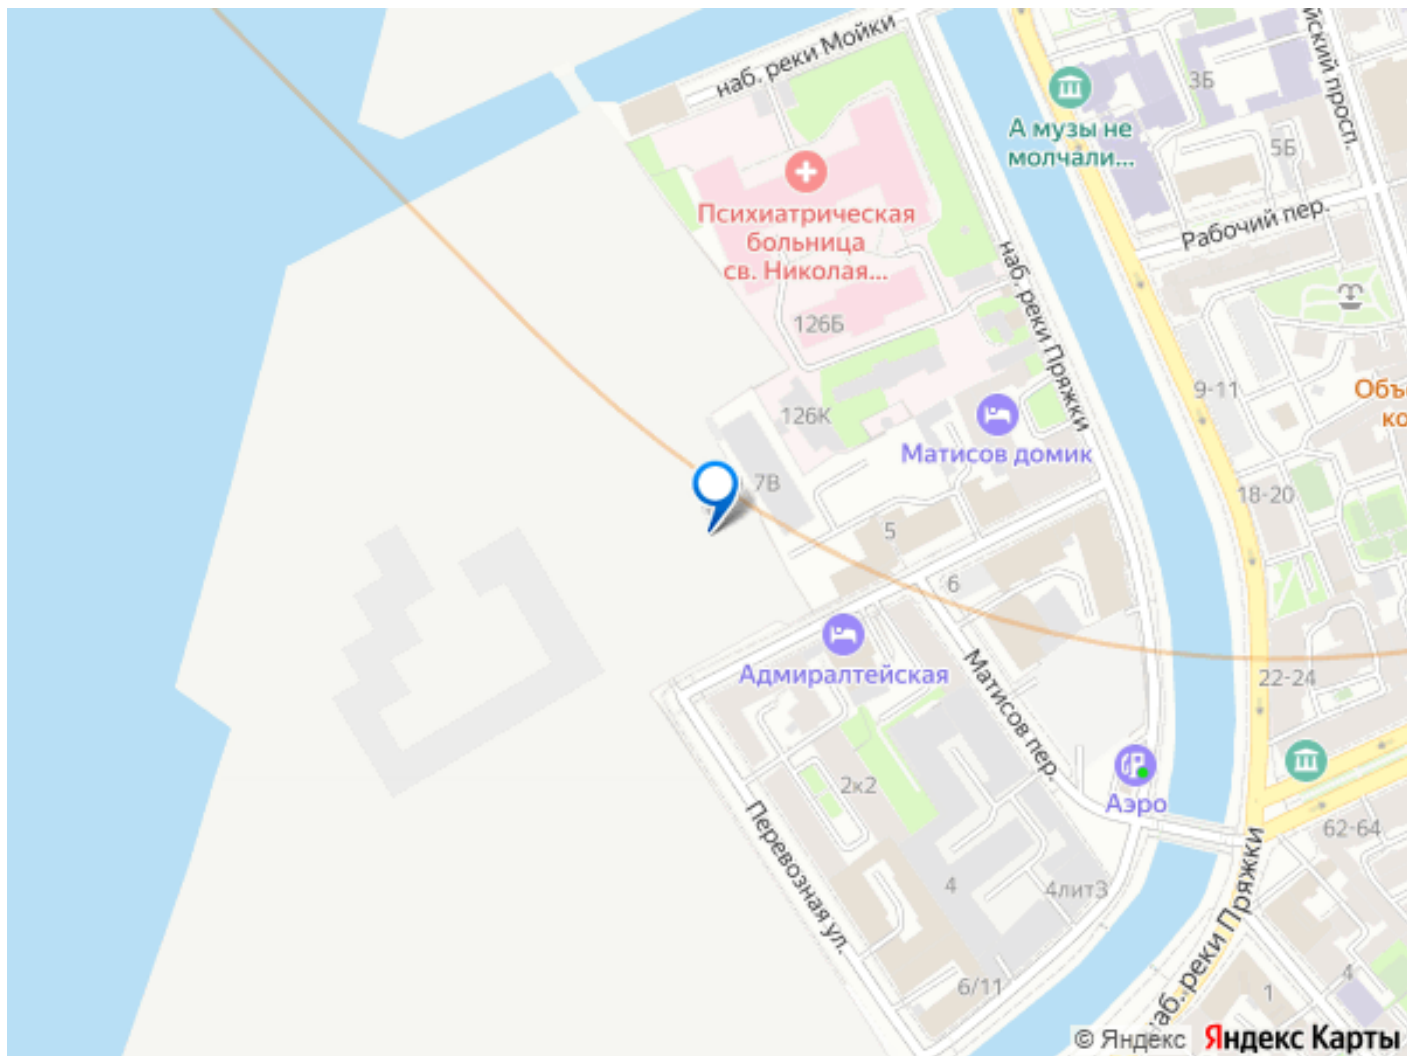

Move.ru - вся недвижимость России