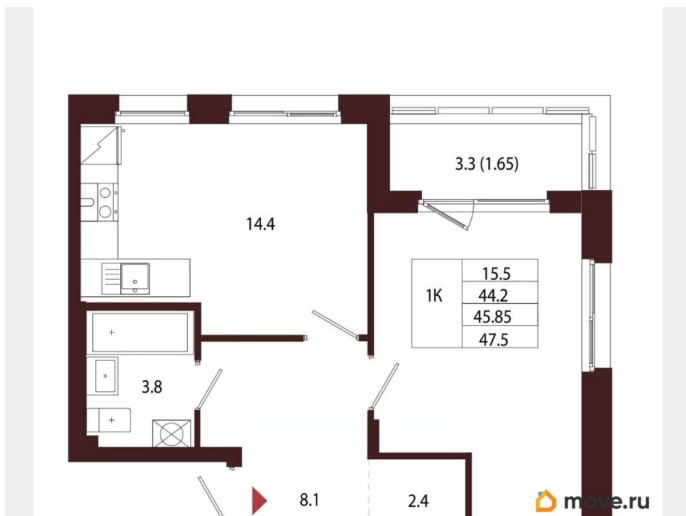

Комплекс будет оснащен многоуровневым паркингом, автостоянкой, станциями для заряда электромобилей, велопарковками и местами для выгула живот