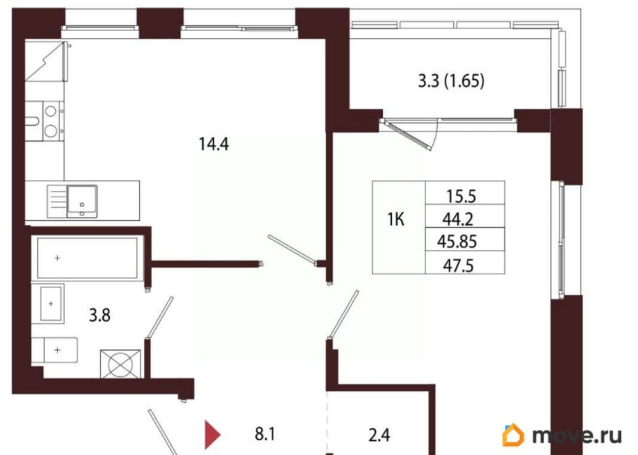

Детали объекта

Тип сделки

Продам

Раздел

[Квартиры](#)

Ремонт

с отделкой

Квартира в новостройке

да

Год сдачи