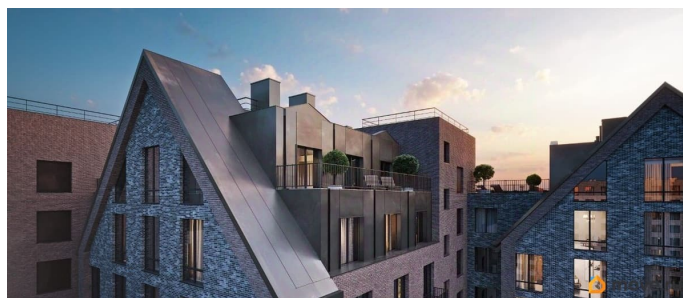

Описание

Продаётся 1-комнатная квартира в строящемся доме (Корпус 2), срок сдачи: I-кв. 2029, общей площадью 45.85 кв.м., на 7 этаже. Новый жилой комплекс «Остров первых» от застройщика «ГК Fizika Development» расположен по адресу: г. Санкт-Петербург, Перевозная улица