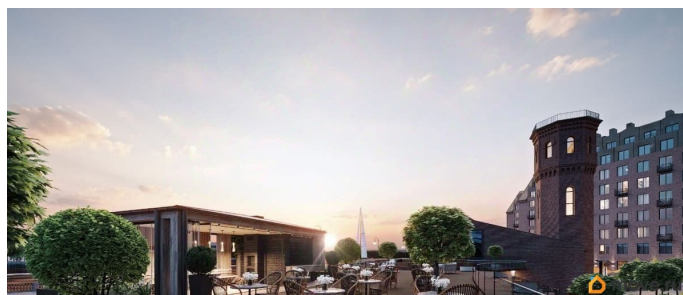

Описание

Продаётся 1-комнатная квартира в строящемся доме (Корпус 2), срок сдачи: I-кв. 2029, общей площадью 45.85 кв.м., на 7 этаже. Новый жилой комплекс «Остров первых» от застройщика «ГК Fizika Development» расположен по адресу: г. Санкт-Петербург, Перевозная улица