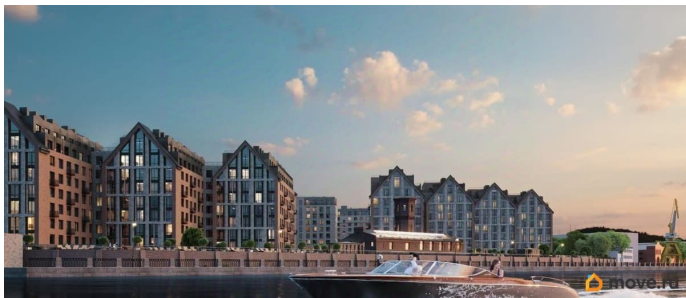

Описание

Продаётся 1-комнатная квартира в строящемся доме (Корпус 2), срок сдачи: I-кв. 2029, общей площадью 45.85 кв.м., на 7 этаже. Новый жилой комплекс «Остров первых» от застройщика «ГК Fizika Development» расположен по адресу: г. Санкт-Петербург, Перевозная улица