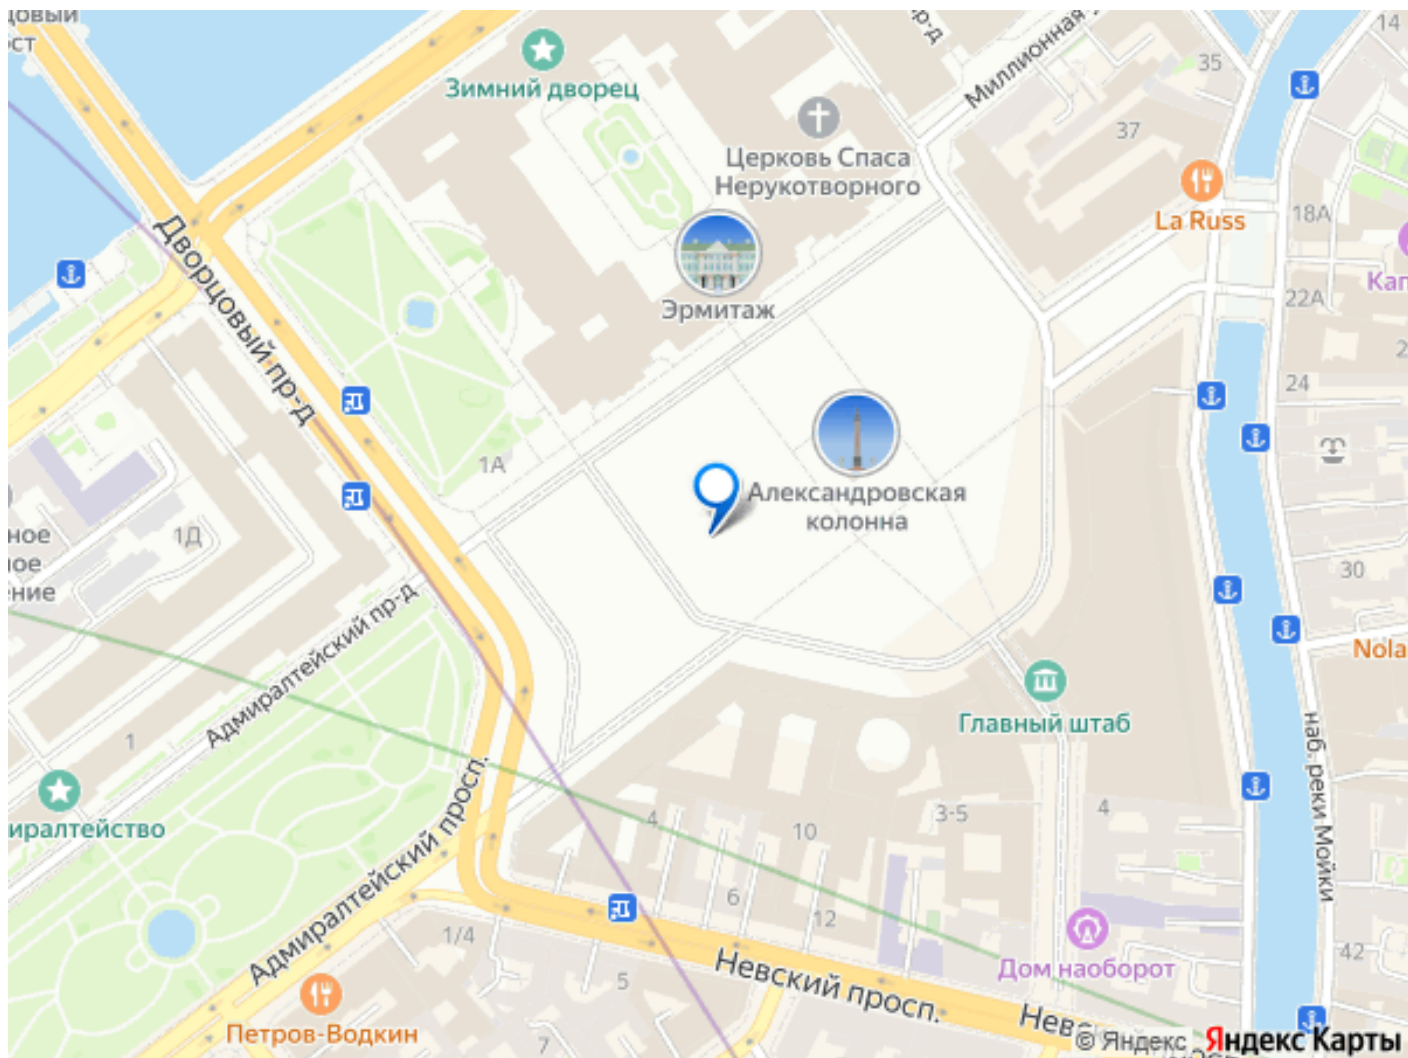

RBI РЕПИН

ЭЛИТНЫЕ ЮНИТЫ
В КУРОРТНОМ РАЙОНЕ

СПА-ЦЕНТР
С БАССЕЙНОМ

КОМНАТ	ПЛОЩАДЬ	ПОТОЛКИ
1	45.8 М ²	ОТ 3М

Move.ru - вся недвижимость России