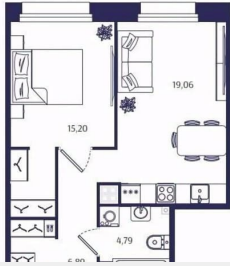

## Квартира

Количество комнат

1

Жилая площадь

15.2 м<sup>2</sup>

Общая площадь

45.94 м<sup>2</sup>

Этаж

## Описание

для заметок

Корпус B5. План 2 этажа.

 **move.ru**

ИНДИВИДУАЛЬНЫЕ УСЛОВИЯ РАССРОЧКИ!

ВЫГОДНАЯ ЦЕНА ПРИ 100% ОПЛАТЕ!

Функциональная квартира с гардеробной, просторной кухней, панорамными окнами и высокими потолками! Отделка White Box.

Корпус В5. План 2 этажа.

Корпус В5. План 2 этажа.

45,94 М<sup>2</sup>

Жилая площадь: 15,20 м<sup>2</sup>

Кухня-гостиная: 19,06 м<sup>2</sup>

ветер

Move.ru - вся недвижимость России