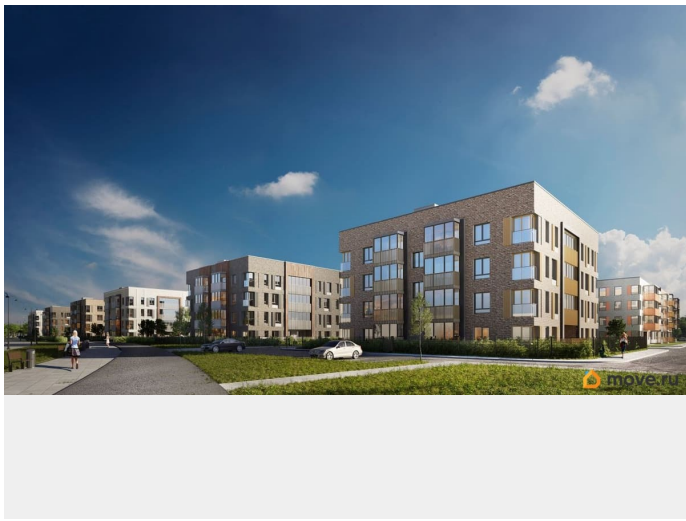

Move.ru - вся недвижимость России