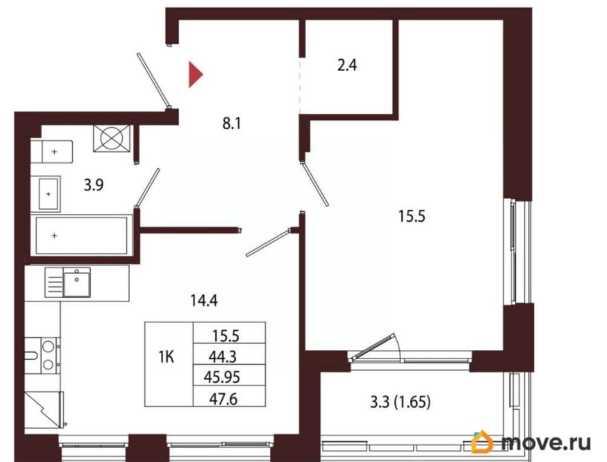

Детали объекта

Тип сделки

Продам

Раздел

[Квартиры](#)

Ремонт

с отделкой

Квартира в новостройке

да

Год сдачи