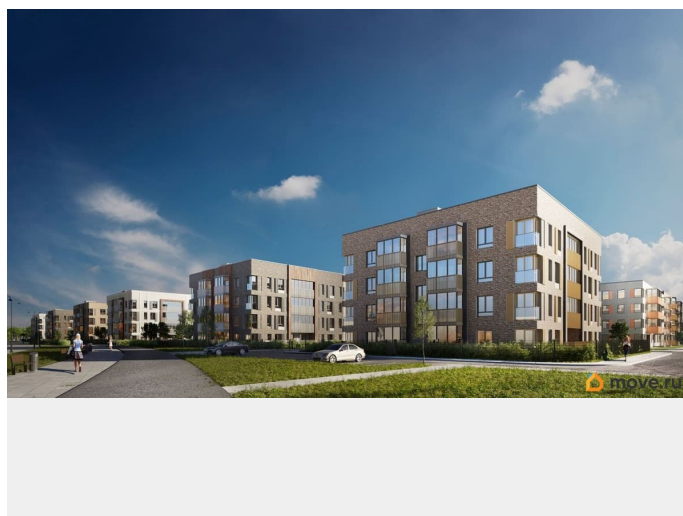

Комплекс будет оснащен многоуровневым паркингом, автостоянкой, станциями для заряда электромобилей, велопарковками и местами для выгула живот