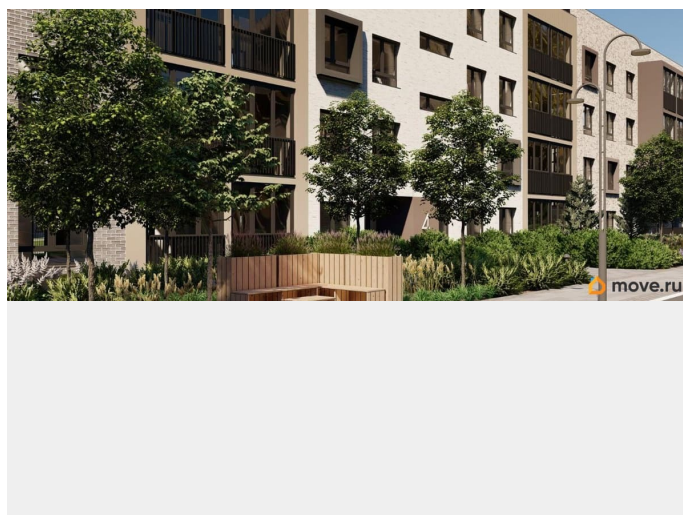

Комплекс будет оснащен многоуровневым паркингом, автостоянкой, станциями для заряда электромобилей, велопарковками и местами для выгула живот