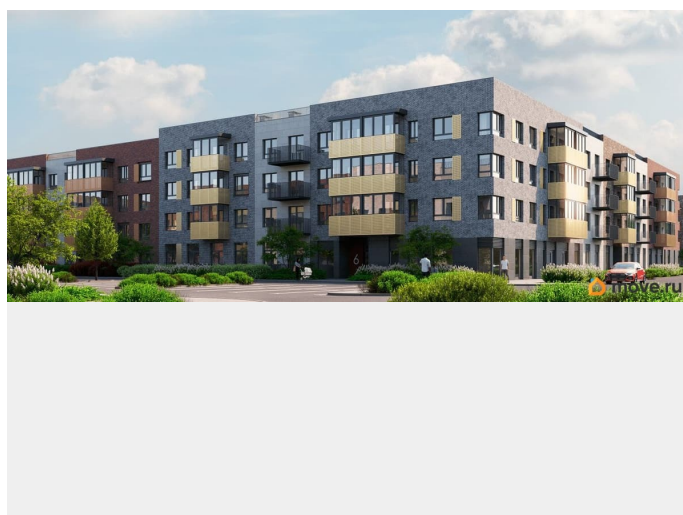

Комплекс будет оснащен многоуровневым паркингом, автостоянкой, станциями для заряда электромобилей, велопарковками и местами для выгула живот