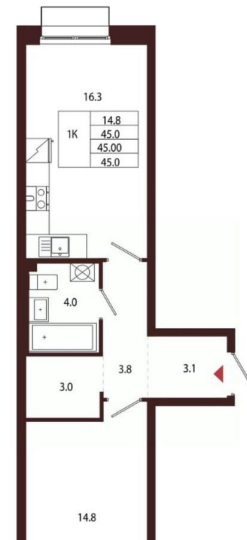

🕒 Создано: 14.11.2025 в 16:58

🔄 Обновлено: 10.04.2026 в 00:00

Унистрой, Унистрой

79808251927

14 860 000 ₹

Округ

[СПБ, Курортный район](#)

Квартира

Количество комнат

1

Высота потолков

3.05 м

Жилая площадь

14.8 м²

Площадь кухни

16.3 м²

Общая площадь

45 м²

Этаж

2/5

Детали объекта

Тип сделки

Продам

Раздел

[Квартиры](#)

Ремонт

с отделкой

Квартира в новостройке

да

Год сдачи

для заметок