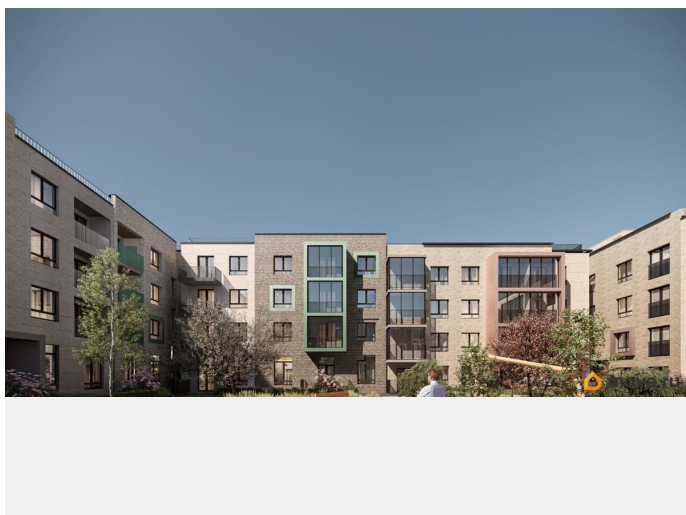

Комплекс будет оснащен многоуровневым паркингом, автостоянкой, станциями для заряда электромобилей, велопарковками и местами для выгула живот