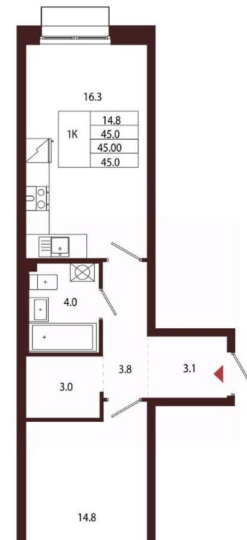

Детали объекта

Тип сделки

Продам

Раздел

[Квартиры](#)

Ремонт

с отделкой

Квартира в новостройке

да

Год сдачи