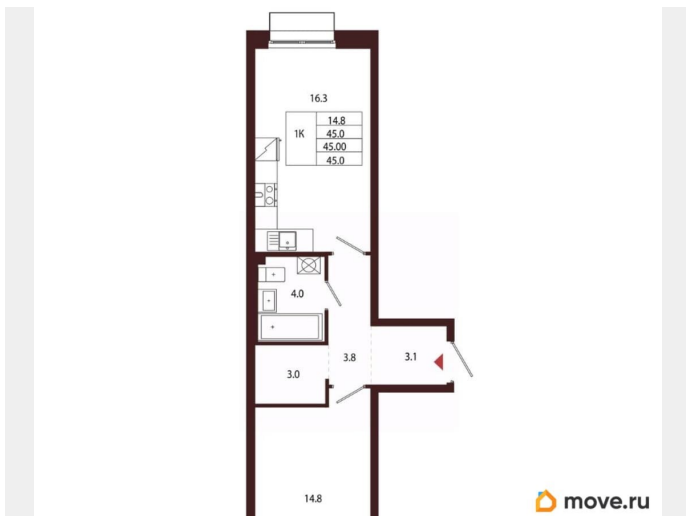

Комплекс будет оснащен многоуровневым паркингом, автостоянкой, станциями для заряда электромобилей, велопарковками и местами для выгула живот