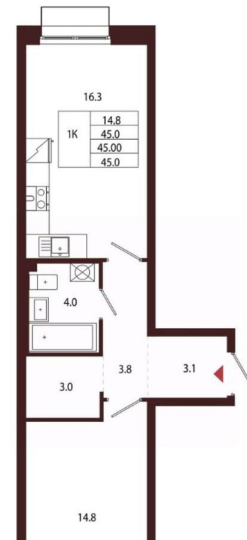

Унистрой, Унистрой

79808251927

🕒 Создано: 14.11.2025 в 16:50

🔄 Обновлено: 05.04.2026 в 23:03

14 870 000 ₹

Округ

[СПБ, Курортный район](#)

Квартира

Количество комнат

1

Высота потолков

3.05 м

Жилая площадь

14.8 м²

Площадь кухни

16.3 м²

Общая площадь

45 м²

Этаж

3/5

Детали объекта

Тип сделки

Продам

Раздел

[Квартиры](#)

Ремонт

с отделкой

Квартира в новостройке

да

Год сдачи

для заметок