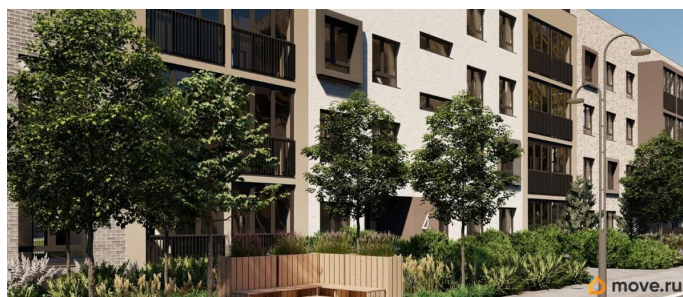

Комплекс будет оснащен многоуровневым паркингом, автостоянкой, станциями для заряда электромобилей, велопарковками и местами для выгула живот