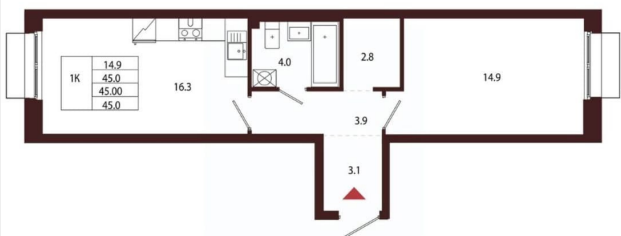

Комплекс будет оснащен многоуровневым паркингом, автостоянкой, станциями для заряда электромобилей, велопарковками и местами для выгула живот