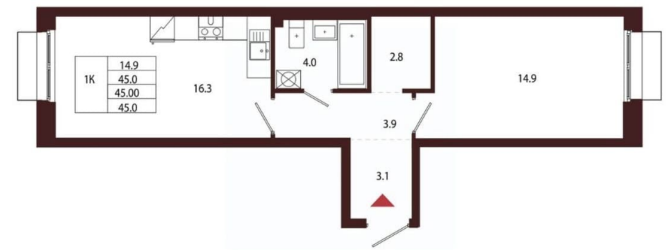

Детали объекта

Тип сделки

Продам

Раздел

[Квартиры](#)

Ремонт

с отделкой

Квартира в новостройке

да

Год сдачи