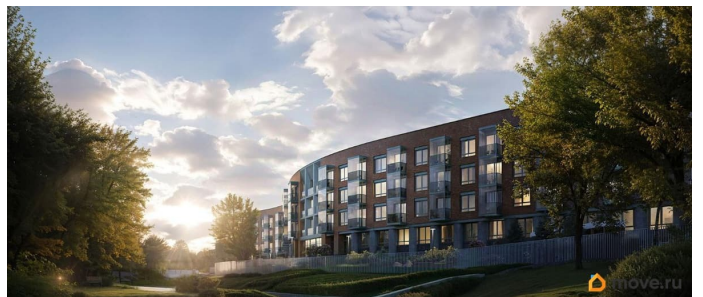

РВІ ЦВЕТ ЗЕЛЕНОГОРСКА

КОМНАТ ПЛОЩАДЬ ОТДЕЛКА

СТАРТ ПРОДАЖ
БИЗНЕС-КЛАССА

СПА ЦЕНТР
ДЛЯ РЕЗИДЕНТОВ