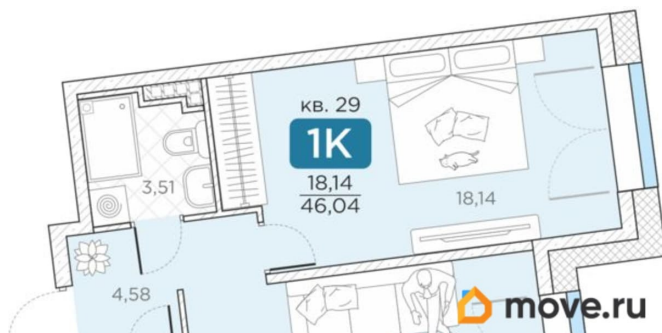

Создано: 22.01.2026 в 16:42

Обновлено: 15.04.2026 в 21:21

Санкт-Петербург, Новгородская улица, 14

30 846 800 ₺

Санкт-Петербург, Новгородская улица, 14

Округ

[СПБ, Центральный район](#)

Улица

[улица Новгородская](#)

Квартира

Количество комнат

1

Высота потолков

2.85 м

Общая площадь

46.04 м²

Этаж

6/10

Детали объекта

Тип сделки

Продам

Раздел

[Квартиры](#)

Ремонт

без отделки

Квартира в новостройке

да

Год сдачи

2 квартал 2029 г.

<https://spb.move.ru/objects/9288448309>

**Балтийская коммерция, Балтийская
коммерция**

79325043991

для заметок