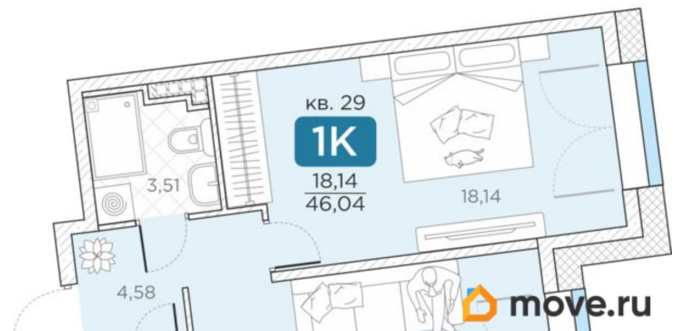

Создано: 22.01.2026 в 16:42

Обновлено: 13.04.2026 в 19:59

Санкт-Петербург, Новгородская улица, 14

30 846 800 ₹

Санкт-Петербург, Новгородская улица, 14

Округ

[СПБ, Центральный район](#)

Улица

[улица Новгородская](#)

Квартира

Количество комнат

1

Высота потолков

2.85 м

Общая площадь

46.04 м²

Этаж

6/10

Детали объекта

Тип сделки

Продам

Раздел

[Квартиры](#)

Ремонт

без отделки

Квартира в новостройке

да

Год сдачи

2 квартал 2029 г.

<https://spb.move.ru/objects/9288448309>

**Балтийская коммерция, Балтийская
коммерция**

79325043991

для заметок