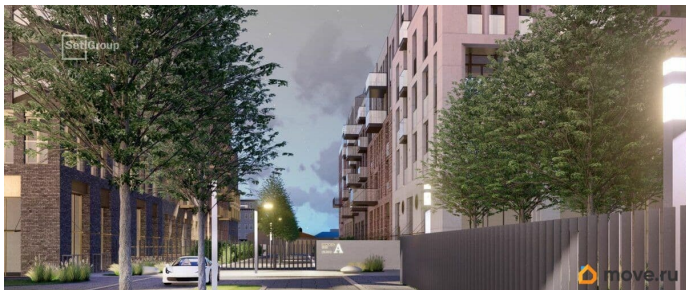

Петербургская Недвижимость

Уникальные преимущества **Квартира с панорамными окнами**

2е-комнатная, 46.11м²

- Кол-во комнат **1**
- Этаж **3 из 7**
- Общая площадь **46.11м²**
- Жилая площадь **14.12м²**

Открытый балкон-решетчатое ограждение. Остекление выходя в пол.

move.ru