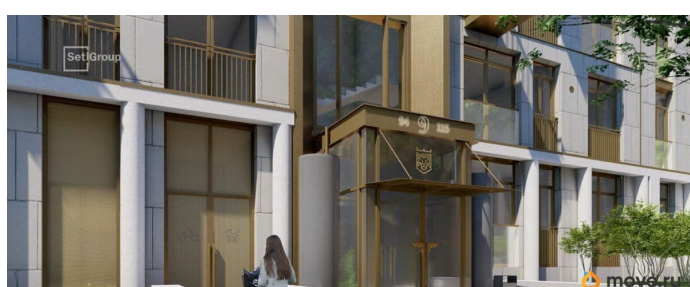

Петербургская Недвижимость

Уникальные преимущества **Квартира с панорамными окнами**

2е-комнатная, 46.11м²

- Кол-во комнат **1**
- Этаж **3 из 7**
- Общая площадь **46.11м²**
- Жилая площадь **14.12м²**

Открытый балкон-решетчатое ограждение. Остекление выходя в пол.

move.ru