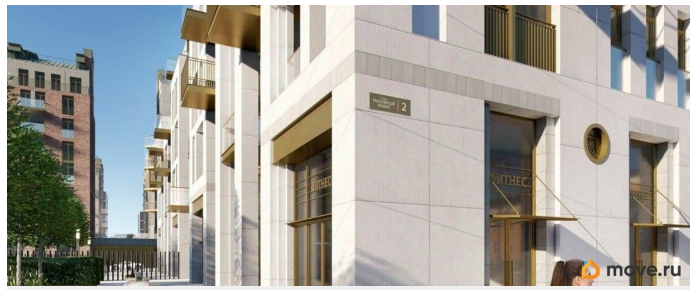

Петербургская Недвижимость

Уникальные преимущества **Квартира с панорамными окнами**

2е-комнатная, 46.11м²

- Кол-во комнат **1**
- Этаж **3 из 7**
- Общая площадь **46.11м²**
- Жилая площадь **14.12м²**

Открытый балкон-решетчатое ограждение. Остекление выходя в пол.

move.ru