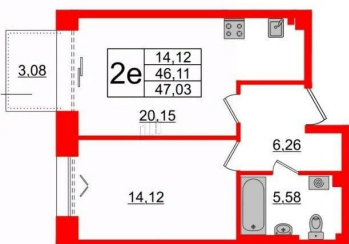

2е-комнатная, 46.11м²

- Кол-во комнат **1**
- Этаж **3 из 7**
- Общая площадь **46.11м²**
- Жилая площадь **14.12м²**

Открытый балкон-решетчатое ограждение. Остекление выходя в пол.