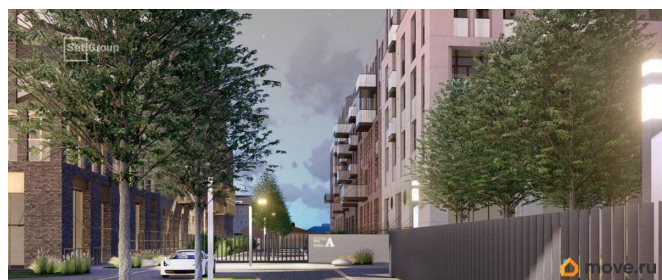

🕒 Создано: 16.04.2026 в 16:43

🔄 Обновлено: 16.04.2026 в 16:44

31 539 240 ₹

Округ

[СПБ, Василеостровский район](#)

Квартира

Количество комнат

1

Жилая площадь

14.1 м²

Площадь кухни

20.2 м²

Общая площадь

46.11 м²

Этаж

3/7

Детали объекта

Тип сделки

Продам

Раздел

[Квартиры](#)

Тип балкона

балкон

Квартира в новостройке

да

Год сдачи

3 квартал 2026 г.

Покупка в ипотеку

<https://spb.move.ru/objects/9293642499>

Петербургская Недвижимость, Петербургская Недвижимость 79893198752

для заметок