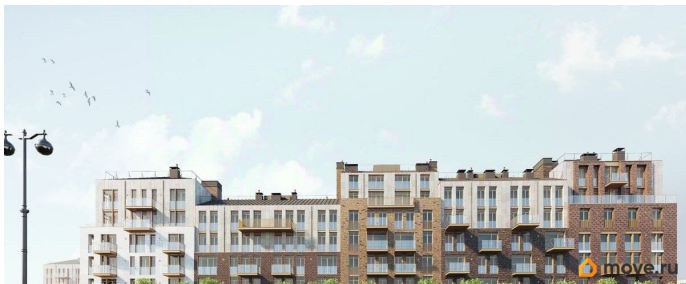

Петербургская Недвижимость

Уникальные преимущества **Квартира с панорамными окнами**

2е-комнатная, 46.11м²

- Кол-во комнат **1**
- Этаж **3 из 7**
- Общая площадь **46.11м²**
- Жилая площадь **14.12м²**

Открытый балкон-решетчатое ограждение. Остекление выходя в пол.

move.ru