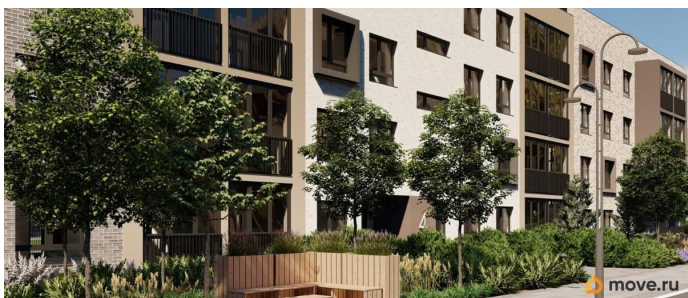

Комплекс будет оснащен многоуровневым паркингом, автостоянкой, станциями для заряда электромобилей, велопарковками и местами для выгула живот