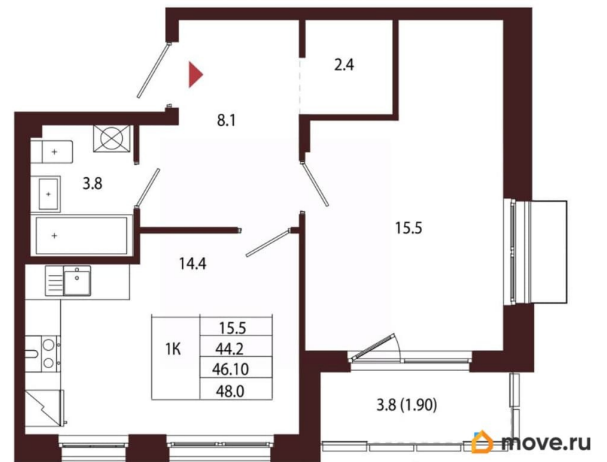

Детали объекта

Тип сделки

Продам

Раздел

[Квартиры](#)

Ремонт

с отделкой

Квартира в новостройке

да

Год сдачи