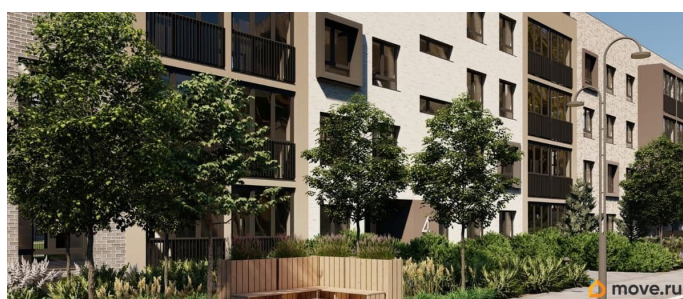

Комплекс будет оснащен многоуровневым паркингом, автостоянкой, станциями для заряда электромобилей, велопарковками и местами для выгула живот