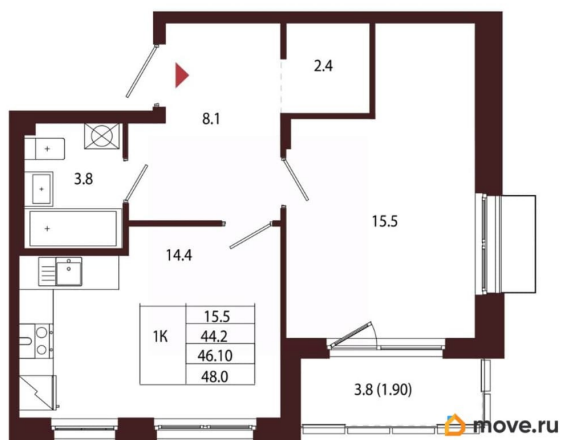

Комплекс будет оснащен многоуровневым паркингом, автостоянкой, станциями для заряда электромобилей, велопарковками и местами для выгула живот