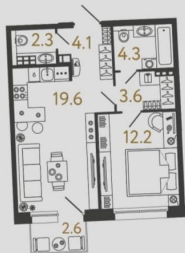

РВІ ЦВЕТ ЗЕЛЕНОГОРСКА