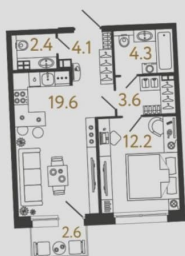

РВІ ЦВЕТ ЗЕЛЕНОГОРСКА

СТАРТ ПРОДАЖ
БИЗНЕС-КЛАССА

КОМНАТ ПЛОЩАДЬ ОТДЕЛКА

СПА ЦЕНТР
ДЛЯ РЕЗИДЕНТОВ