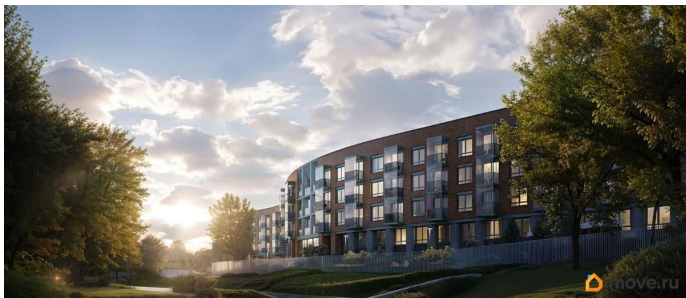

РВІ ЦВЕТ ЗЕЛЕНОГОРСКА

СТАРТ ПРОДАЖ
БИЗНЕС-КЛАССА

КОМНАТ ПЛОЩАДЬ ОТДЕЛКА

СПА ЦЕНТР
ДЛЯ РЕЗИДЕНТОВ