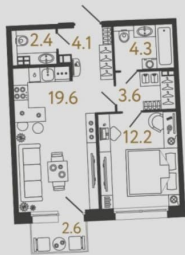

РВ1 ЦВЕТ ЗЕЛЕНОГОРСКА