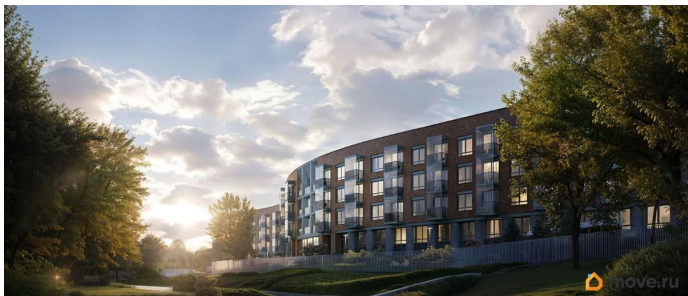

РВ1 ЦВЕТ ЗЕЛЕНОГОРСКА

КОМНАТ ПЛОЩАДЬ ОТДЕЛКА

СТАРТ ПРОДАЖ
БИЗНЕС-КЛАССА

СПА ЦЕНТР
ДЛЯ РЕЗИДЕНТОВ