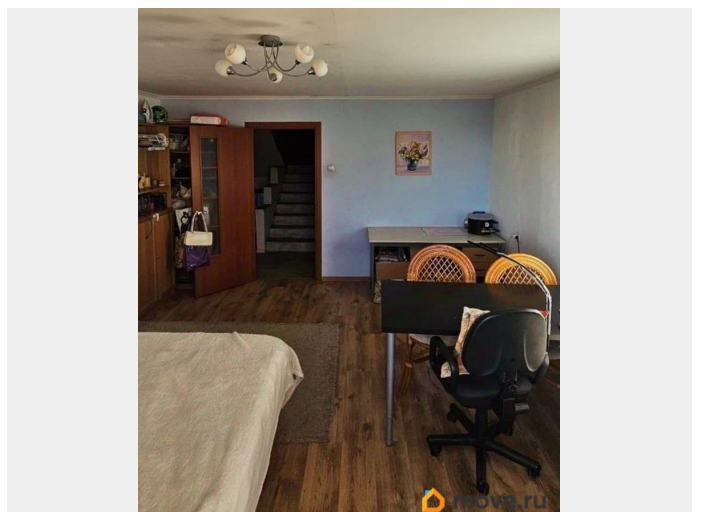

Смольный собор и центр города. Остановка общественного транспорта рядом с домом. До ближайших станций метро (Новочеркасская, Площадь Ленина, Ладожская) 10 минут на транспорте. *ДОКУМЕНТЫ Документы готовы. Два взрослых собственника. Материнский капитал не использовался. Никаких обременений. Персональный менеджер с вами на связи и ответит на любые вопросы.