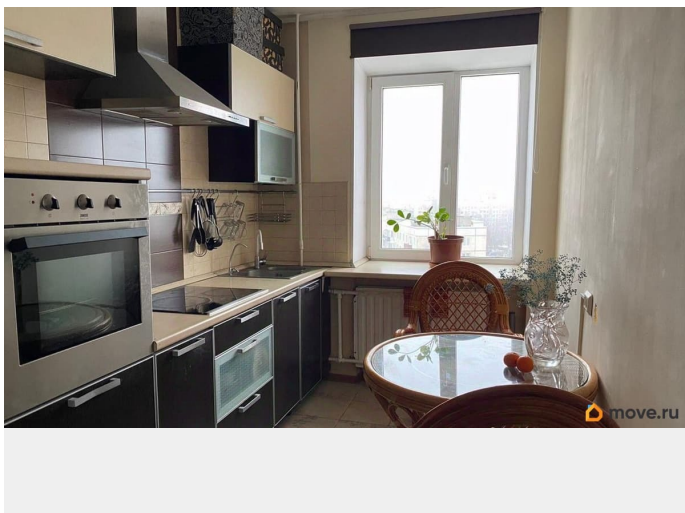

Смольный собор и центр города. Остановка общественного транспорта рядом с домом. До ближайших станций метро (Новочеркасская, Площадь Ленина, Ладожская) 10 минут на транспорте. *ДОКУМЕНТЫ Документы готовы. Два взрослых собственника. Материнский капитал не использовался. Никаких обременений. Персональный менеджер с вами на связи и ответит на любые вопросы.