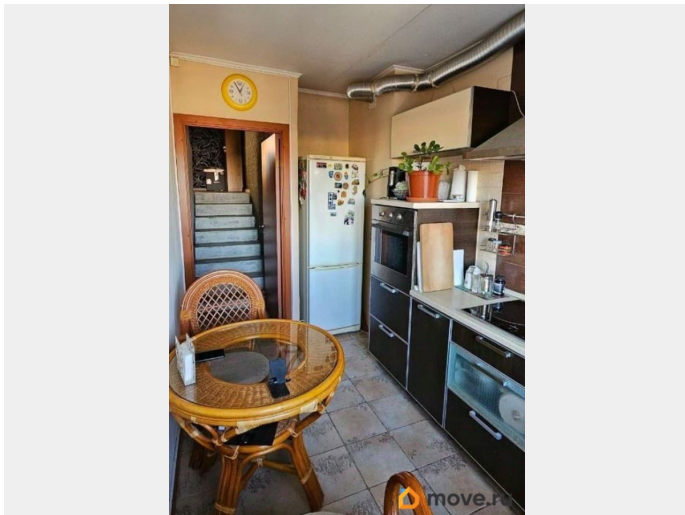

Смольный собор и центр города. Остановка общественного транспорта рядом с домом. До ближайших станций метро (Новочеркасская, Площадь Ленина, Ладожская) 10 минут на транспорте. *ДОКУМЕНТЫ Документы готовы. Два взрослых собственника. Материнский капитал не использовался. Никаких обременений. Персональный менеджер с вами на связи и ответит на любые вопросы.