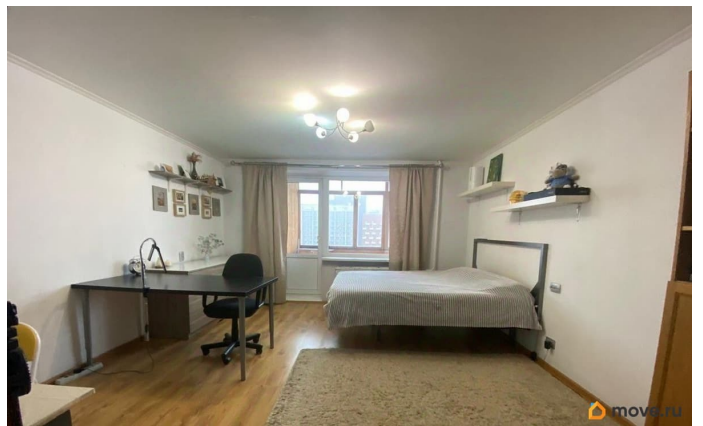

Смольный собор и центр города. Остановка общественного транспорта рядом с домом. До ближайших станций метро (Новочеркасская, Площадь Ленина, Ладожская) 10 минут на транспорте. *ДОКУМЕНТЫ Документы готовы. Два взрослых собственника. Материнский капитал не использовался. Никаких обременений. Персональный менеджер с вами на связи и ответит на любые вопросы.