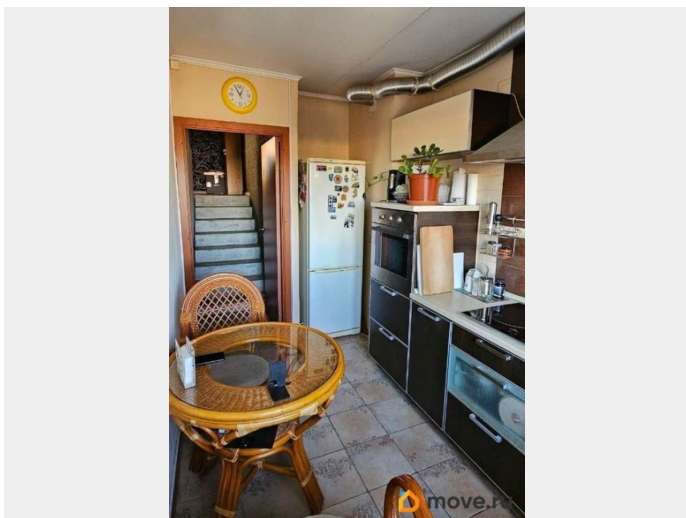

Смольный собор и центр города. Остановка общественного транспорта рядом с домом. До ближайших станций метро (Новочеркасская, Площадь Ленина, Ладожская) 10 минут на транспорте. *ДОКУМЕНТЫ Документы готовы. Два взрослых собственника. Материнский капитал не использовался. Никаких обременений. Персональный менеджер с вами на связи и ответит на любые вопросы.