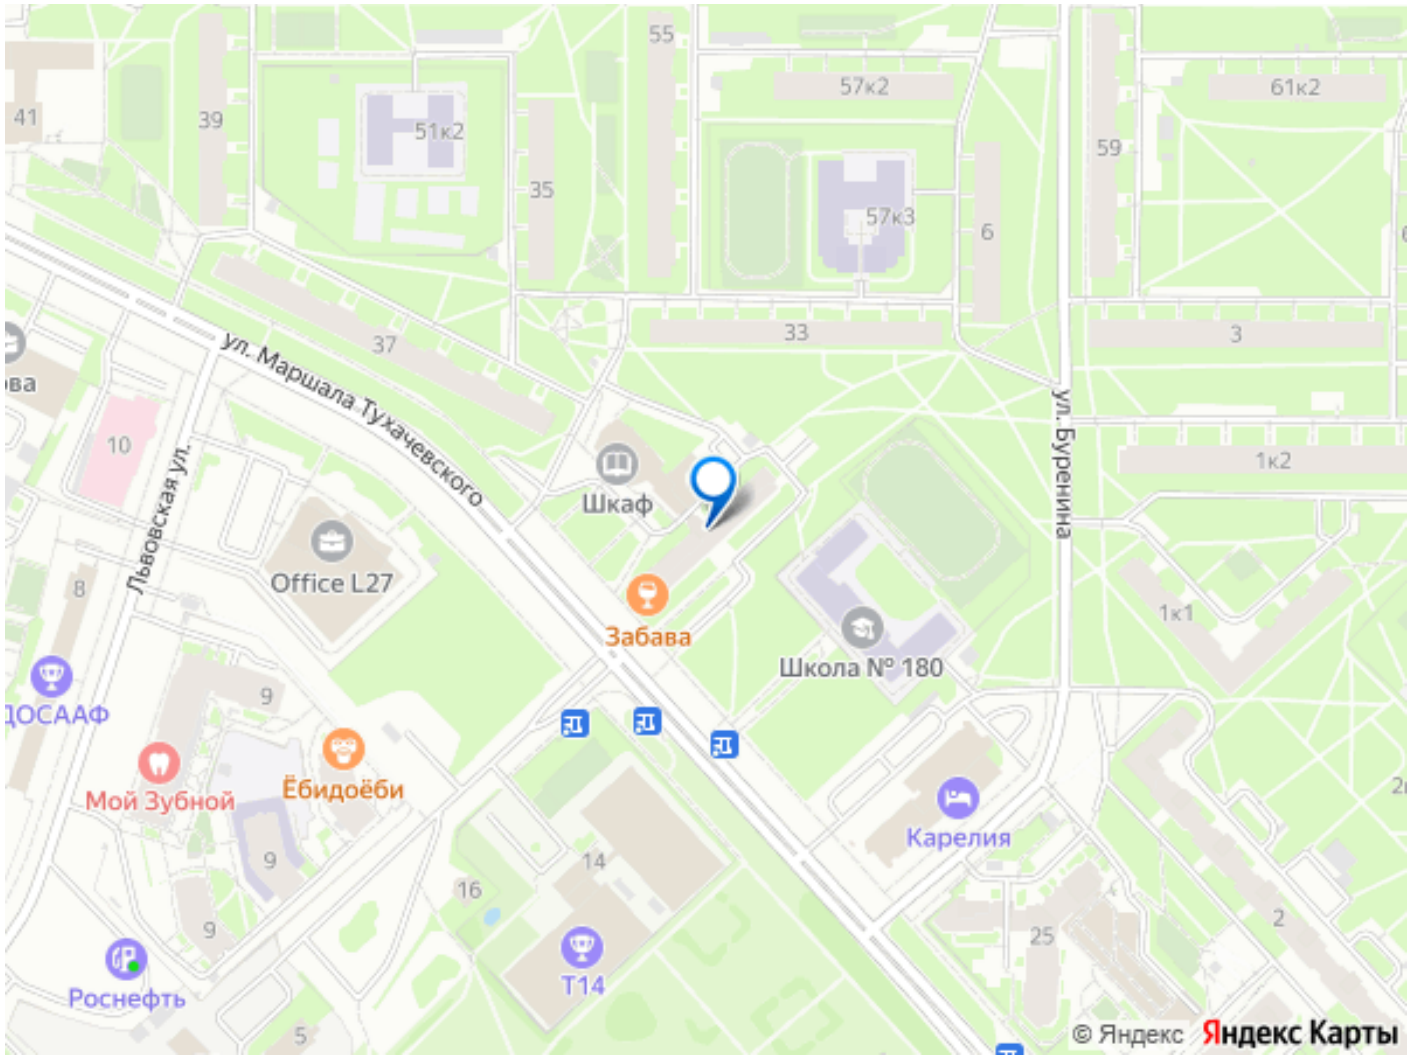

Смольный собор и центр города. Остановка общественного транспорта рядом с домом. До ближайших станций метро (Новочеркасская, Площадь Ленина, Ладожская) 10 минут на транспорте. *ДОКУМЕНТЫ Документы готовы. Два взрослых собственника. Материнский капитал не использовался. Никаких обременений. Персональный менеджер с вами на связи и ответит на любые вопросы.