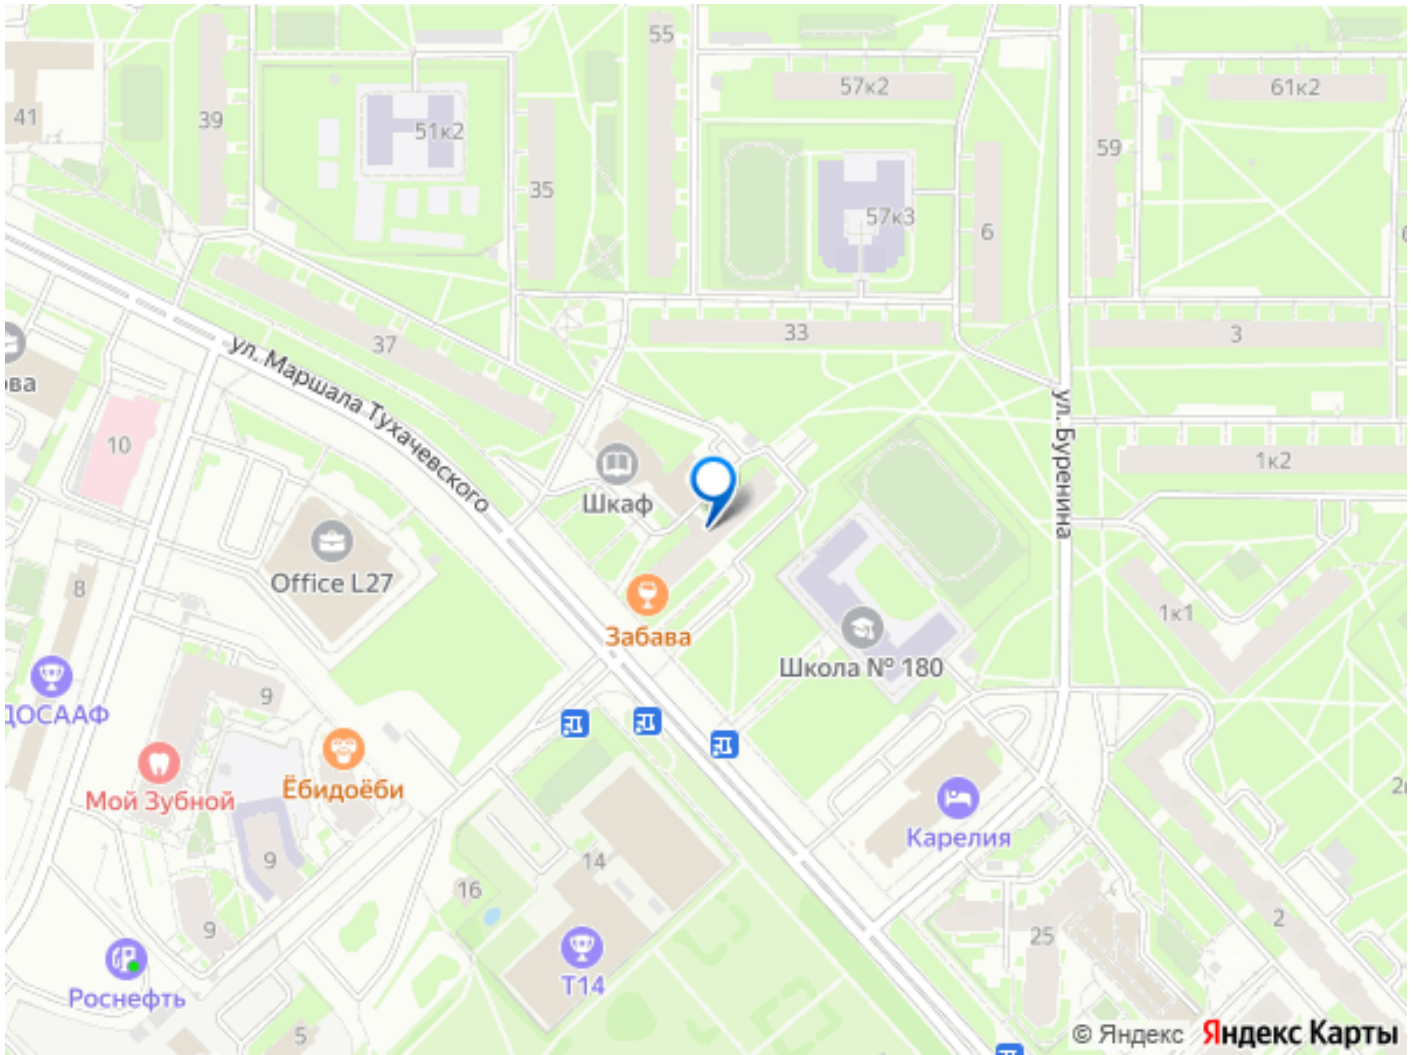

Смольный собор и центр города. Остановка общественного транспорта рядом с домом. До ближайших станций метро (Новочеркасская, Площадь Ленина, Ладожская) 10 минут на транспорте. *ДОКУМЕНТЫ Документы готовы. Два взрослых собственника. Материнский капитал не использовался. Никаких обременений. Персональный менеджер с вами на связи и ответит на любые вопросы.