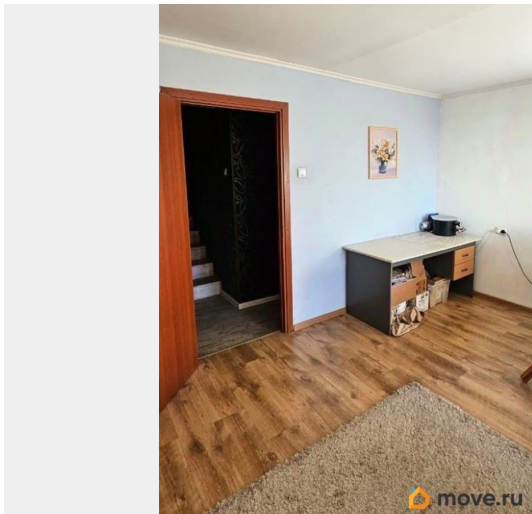

Смольный собор и центр города. Остановка общественного транспорта рядом с домом. До ближайших станций метро (Новочеркасская, Площадь Ленина, Ладожская) 10 минут на транспорте. *ДОКУМЕНТЫ Документы готовы. Два взрослых собственника. Материнский капитал не использовался. Никаких обременений. Персональный менеджер с вами на связи и ответит на любые вопросы.