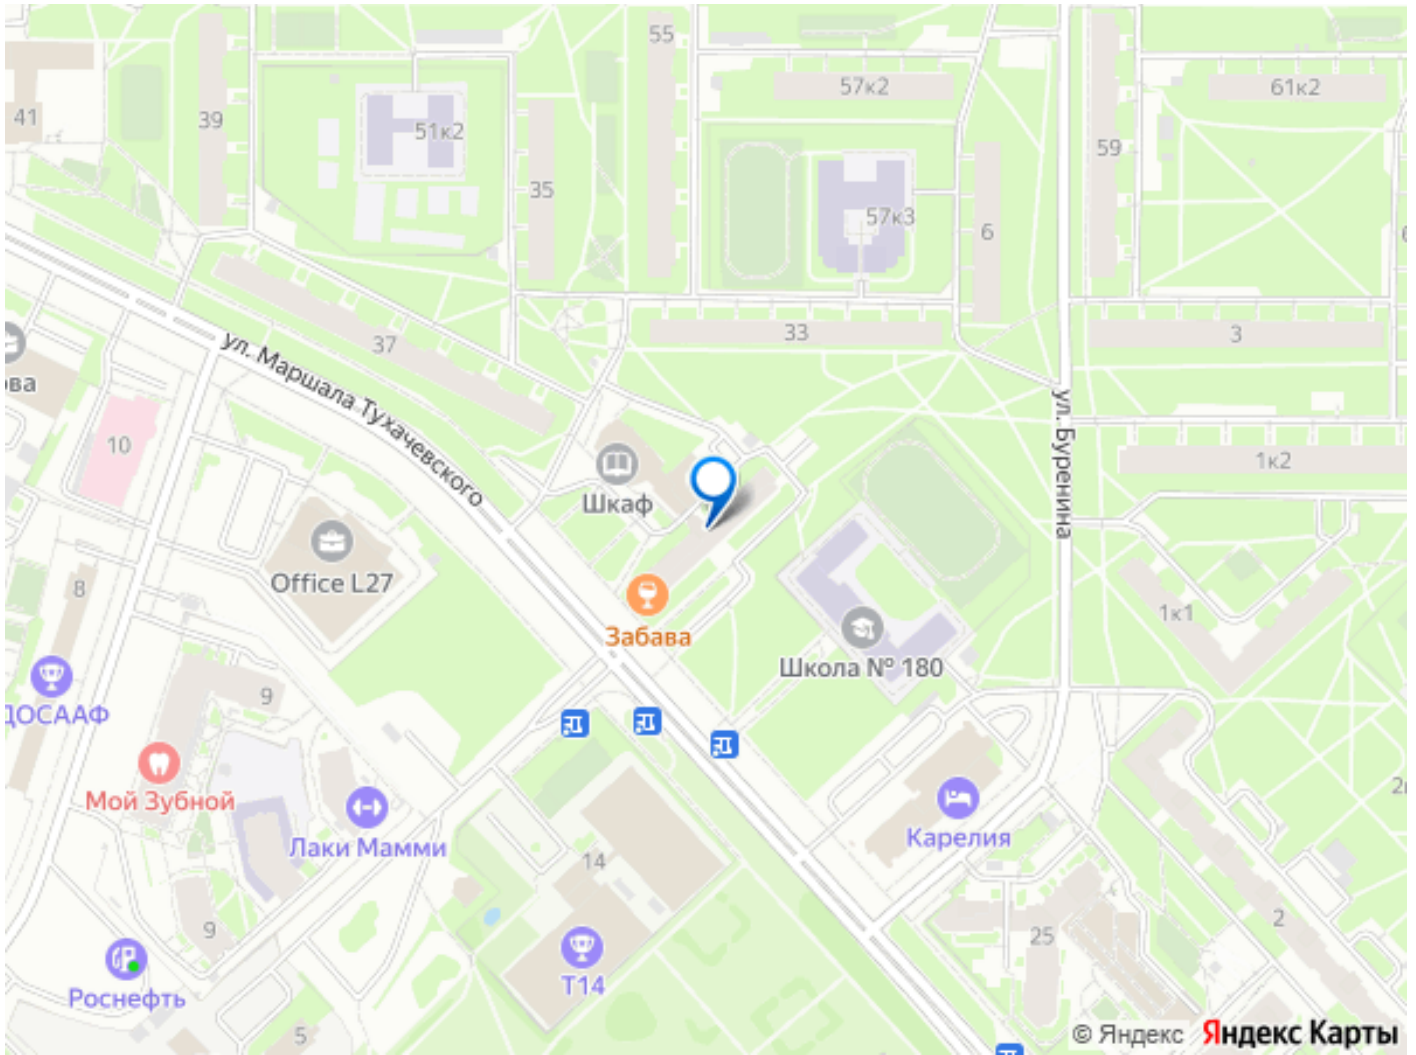

Смольный собор и центр города. Остановка общественного транспорта рядом с домом. До ближайших станций метро (Новочеркасская, Площадь Ленина, Ладожская) 10 минут на транспорте. *ДОКУМЕНТЫ Документы готовы. Два взрослых собственника. Материнский капитал не использовался. Никаких обременений. Персональный менеджер с вами на связи и ответит на любые вопросы.