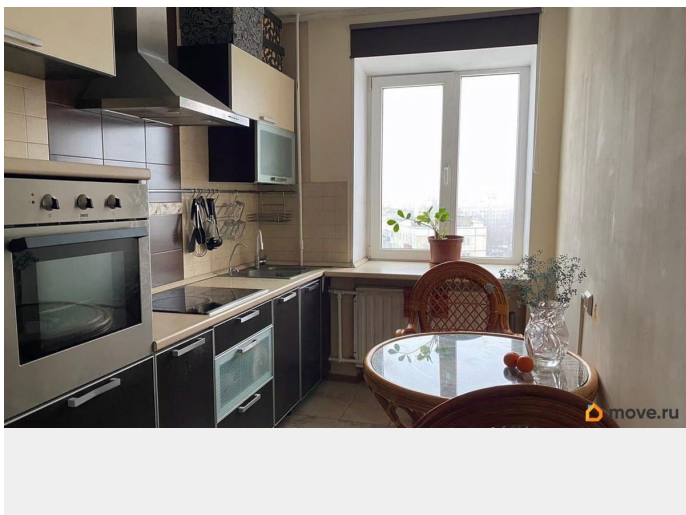

Смольный собор и центр города. Остановка общественного транспорта рядом с домом. До ближайших станций метро (Новочеркасская, Площадь Ленина, Ладожская) 10 минут на транспорте. *ДОКУМЕНТЫ Документы готовы. Два взрослых собственника. Материнский капитал не использовался. Никаких обременений. Персональный менеджер с вами на связи и ответит на любые вопросы.