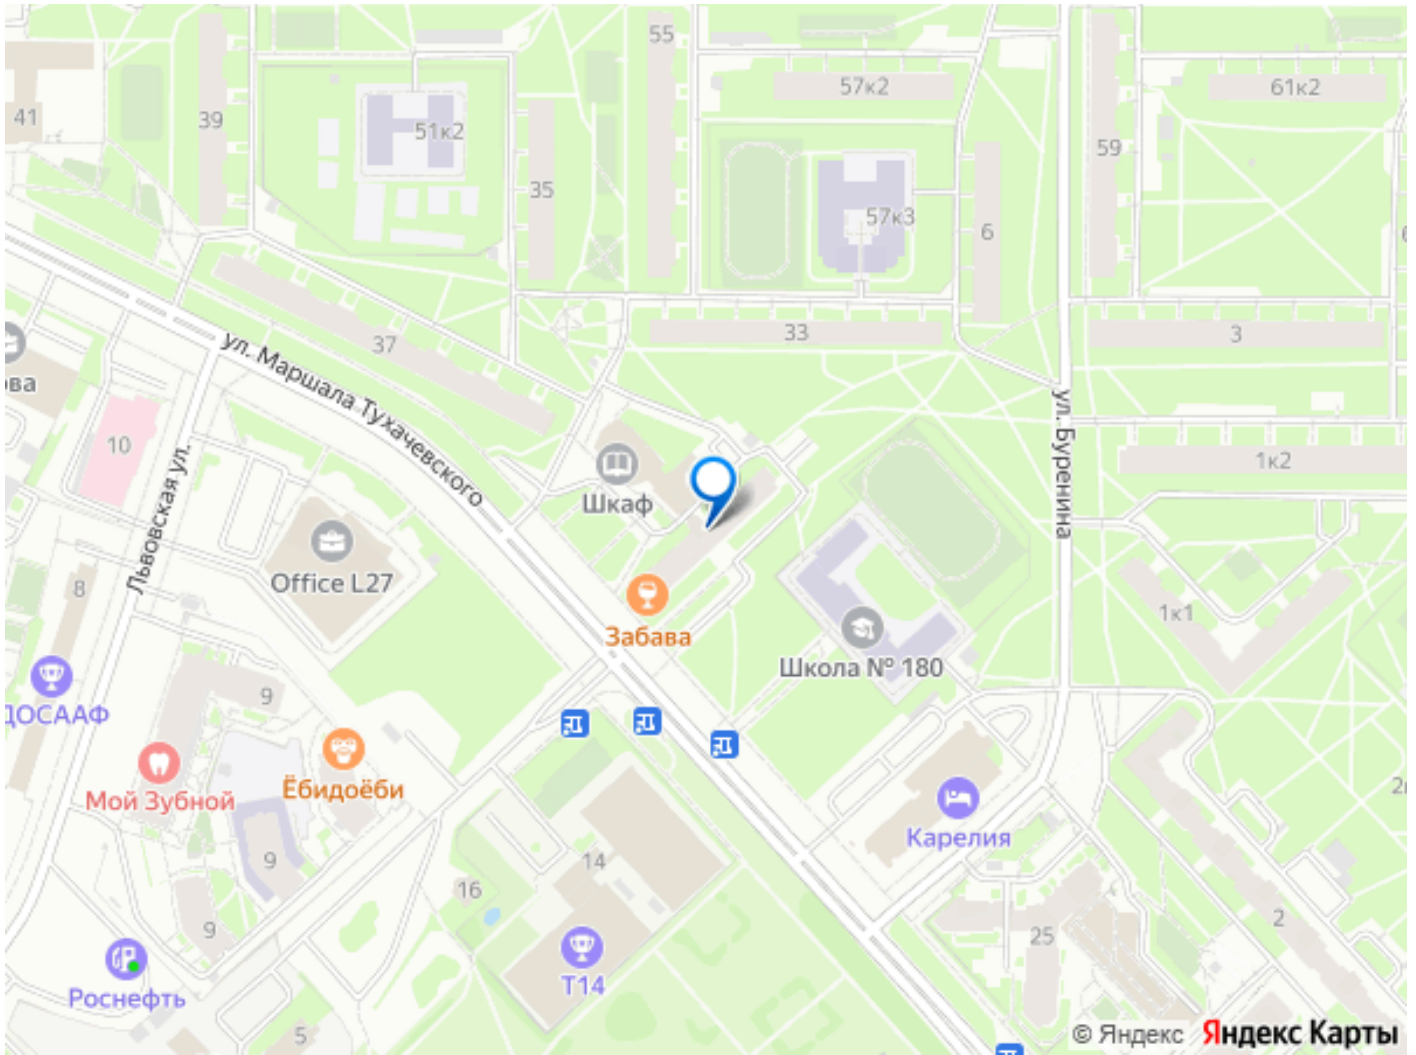

Смольный собор и центр города. Остановка общественного транспорта рядом с домом. До ближайших станций метро (Новочеркасская, Площадь Ленина, Ладожская) 10 минут на транспорте. *ДОКУМЕНТЫ Документы готовы. Два взрослых собственника. Материнский капитал не использовался. Никаких обременений. Персональный менеджер с вами на связи и ответит на любые вопросы.