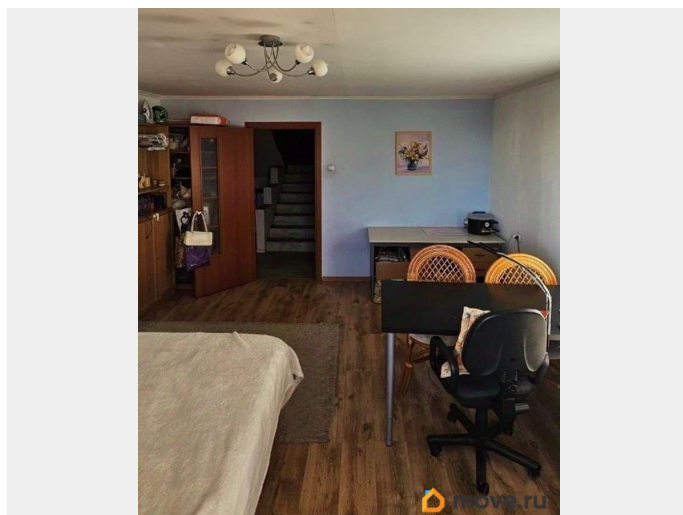

Смольный собор и центр города. Остановка общественного транспорта рядом с домом. До ближайших станций метро (Новочеркасская, Площадь Ленина, Ладожская) 10 минут на транспорте. *ДОКУМЕНТЫ Документы готовы. Два взрослых собственника. Материнский капитал не использовался. Никаких обременений. Персональный менеджер с вами на связи и ответит на любые вопросы.