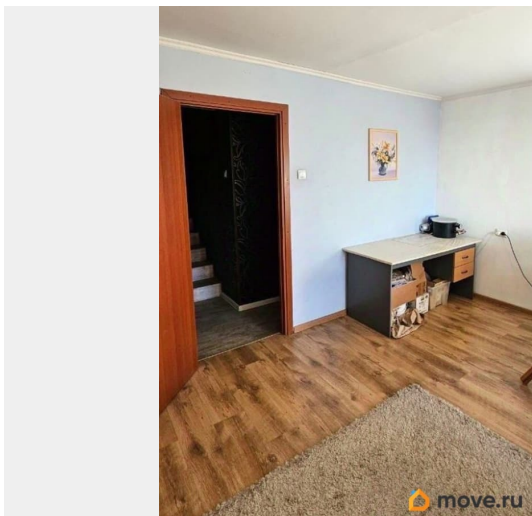

Смольный собор и центр города. Остановка общественного транспорта рядом с домом. До ближайших станций метро (Новочеркасская, Площадь Ленина, Ладожская) 10 минут на транспорте. *ДОКУМЕНТЫ Документы готовы. Два взрослых собственника. Материнский капитал не использовался. Никаких обременений. Персональный менеджер с вами на связи и ответит на любые вопросы.