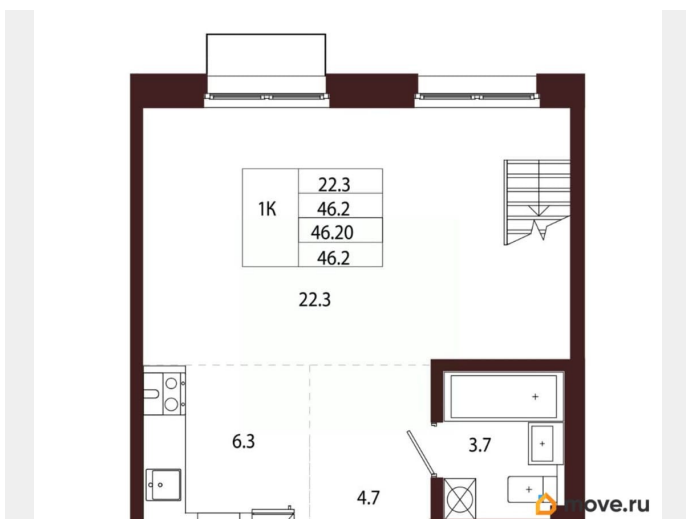

Комплекс будет оснащен многоуровневым паркингом, автостоянкой, станциями для заряда электромобилей, велопарковками и местами для выгула живот