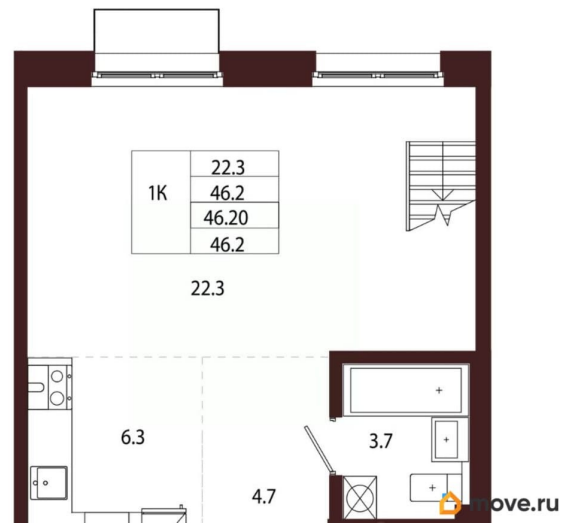

Детали объекта

Тип сделки

Продам

Раздел

[Квартиры](#)

Ремонт

с отделкой

Квартира в новостройке

да

Год сдачи