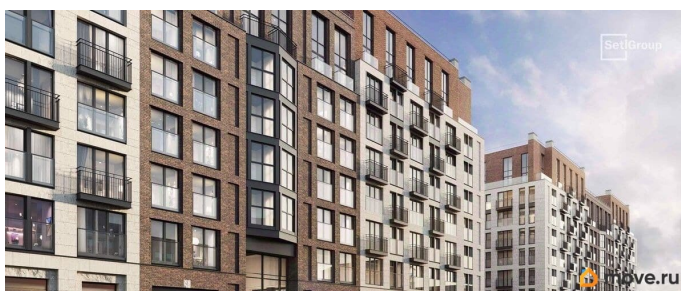

2е-комнатная, 46.2м²

- Кол-во комнат 1
- Этаж 8 из 8
- Общая площадь 46.2м²
- Жилая площадь 20.35м²