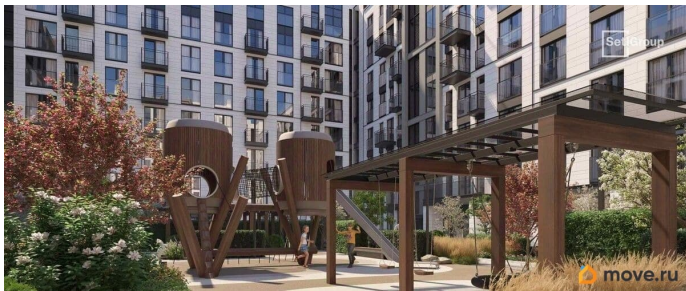

бизнес • Васильевский остров - историческая

локация с современными культурными

кластерами • Индивидуальный облик

каждого корпуса в единой архитектурной

концепции • 7 парадных лобби с потолками

до 7-ми метров • Цветущие сады, зеленые

гостиные, фонтаны • Клуб резидентов

«Аристократ»: фитнес-клуб, коворкинг,

гостиная с роялем, детский центр с

кинотеатром • Технологичная среда на

территории, в доме и в квартире

2е-комнатная, 46.2м²

- Кол-во комнат 1
- Этаж 8 из 8
- Общая площадь 46.2м²
- Жилая площадь 20.35м²