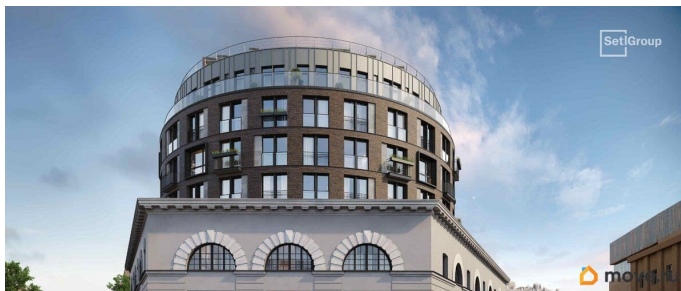

2е-комнатная, 46.2м²

- Кол-во комнат 1
- Этаж 8 из 8
- Общая площадь 46.2м²
- Жилая площадь 20.35м²