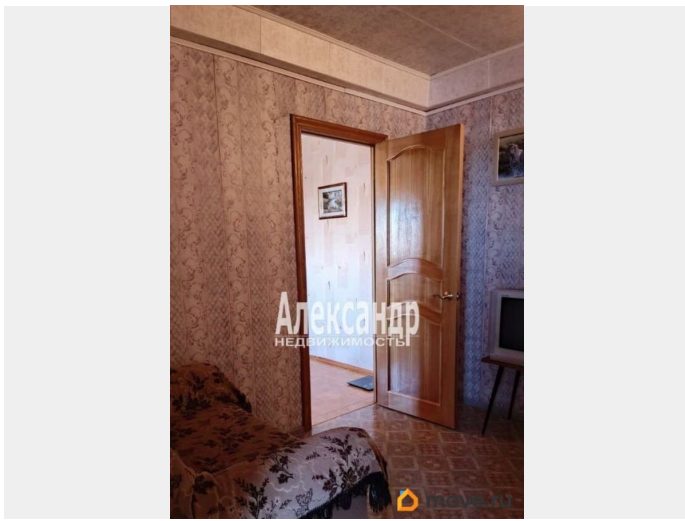

Move.ru - вся недвижимость России