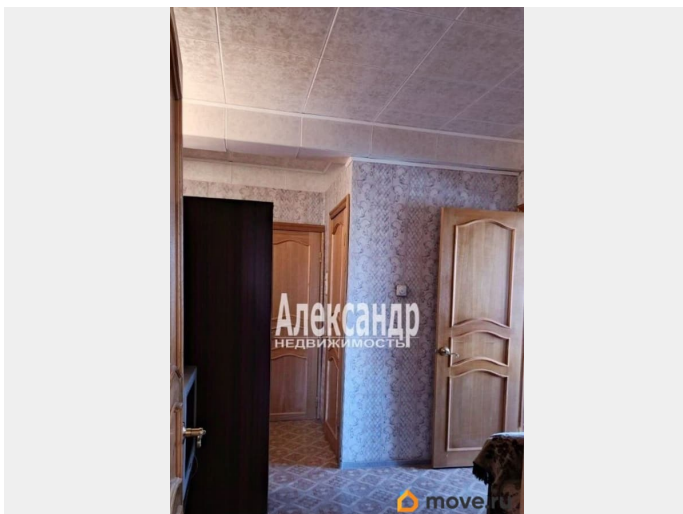

тем более жить. До 2030 года будет реализована станция метро Шуваловский проспект - это 15 минут пешком. В квартире никто не зарегистрирован, один взрослый собственник, встречная покупка. Звоните, договоримся о просмотре. Больше информации на нашем сайте