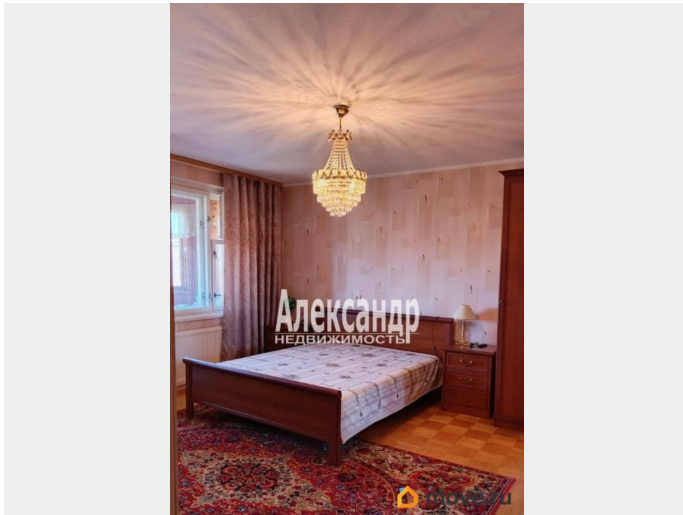

тем более жить. До 2030 года будет реализована станция метро Шуваловский проспект - это 15 минут пешком. В квартире никто не зарегистрирован, один взрослый собственник, встречная покупка. Звоните, договоримся о просмотре. Больше информации на нашем сайте