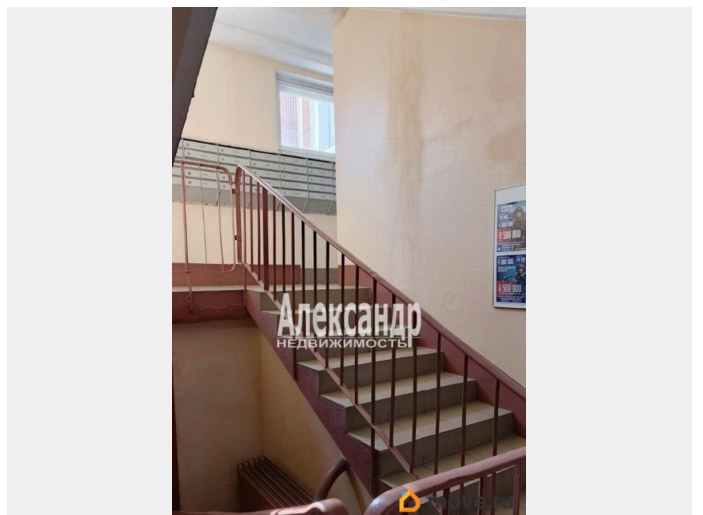

тем более жить. До 2030 года будет реализована станция метро Шуваловский проспект - это 15 минут пешком. В квартире никто не зарегистрирован, один взрослый собственник, встречная покупка. Звоните, договоримся о просмотре. Больше информации на нашем сайте