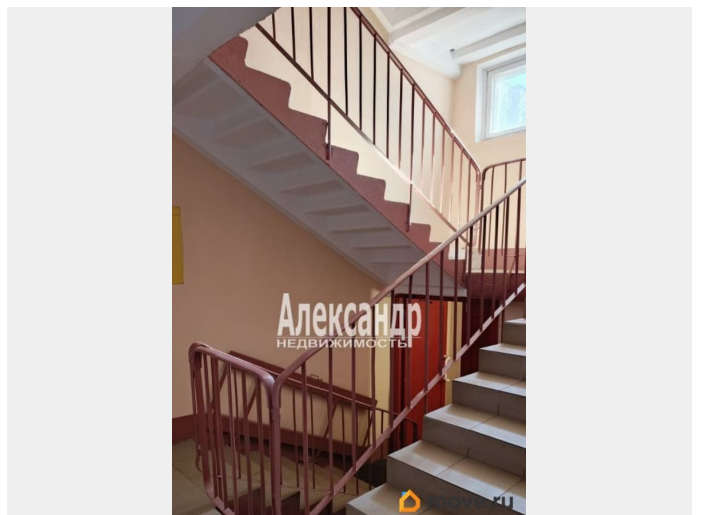

тем более жить. До 2030 года будет реализована станция метро Шуваловский проспект - это 15 минут пешком. В квартире никто не зарегистрирован, один взрослый собственник, встречная покупка. Звоните, договоримся о просмотре. Больше информации на нашем сайте