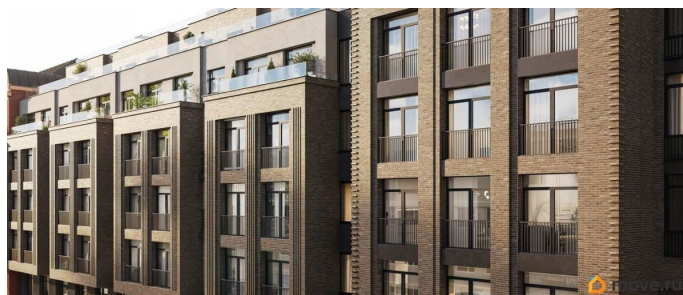

## Описание

ЖК «Гильдия» — дом бизнес-класса в самом центре Санкт-Петербурга, в историческом квартале Пески. Престижная локация, архитектура с характером. В жилом комплексе «Гильдия» создана продуманная внутренняя инфраструктура для полноценного отдыха и работы. В ЖК есть бизнес-лаундж, фитнес-зал для индивидуальных тренировок, двухсветное гранд-лобби. В каждом подъезде оборудованы колясочные, а в подземном паркинге — келлеры для хранения сезонных вещей и крупногабаритного спортивного инвентаря. В распоряжении жильцов — просторный подземный паркинг на 93 машины, в который можно попасть с жилых этажей на любом из лифтов. Центральным элементом придомовой территории стала живописная водная гладь, окруженная продуманным до мелочей авторским озеленением. В центре двора уютная терраса-пергола для посиделок. Расположение ЖК «Гильдия» в Санкт-Петербурге позволяет наслаждаться всеми преимуществами центра, оставаясь в стороне от шумных туристических маршрутов. Близость к деловым районам и транспортным узлам экономит время на ежедневные поездки, а соседство с историческими памятниками создаёт особую среду для жизни.