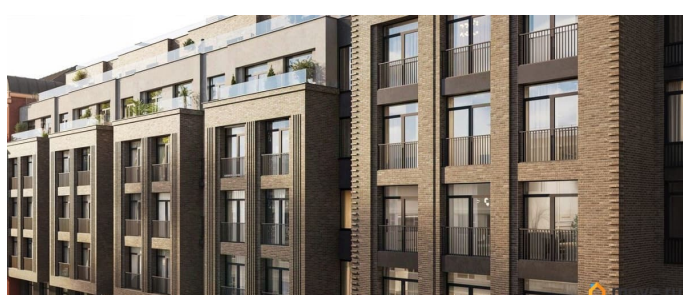

для заметок

Описание

ЖК «Гильдия» — дом бизнес-класса в самом центре Санкт-Петербурга, в историческом квартале Пески. Престижная локация, архитектура с характером. В жилом комплексе «Гильдия» создана продуманная внутренняя инфраструктура для полноценного отдыха и работы. В ЖК есть бизнес-лаундж, фитнес-зал для индивидуальных тренировок, двухсветное гранд-лобби. В каждом подъезде оборудованы колясочные, а в подземном паркинге — келлеры для хранения сезонных вещей и крупногабаритного спортивного инвентаря. В распоряжении жильцов — просторный подземный паркинг на 93 машины, в который можно попасть с жилых этажей на любом из лифтов. Центральным элементом придомовой территории стала живописная водная гладь, окруженная продуманным до мелочей авторским озеленением. В центре двора уютная терраса-пергола для посиделок. Расположение ЖК «Гильдия» в Санкт-Петербурге позволяет наслаждаться всеми преимуществами центра, оставаясь в стороне от шумных туристических маршрутов. Близость к деловым районам и транспортным узлам экономит время на ежедневные поездки, а соседство с историческими памятниками создаёт особую среду для жизни.