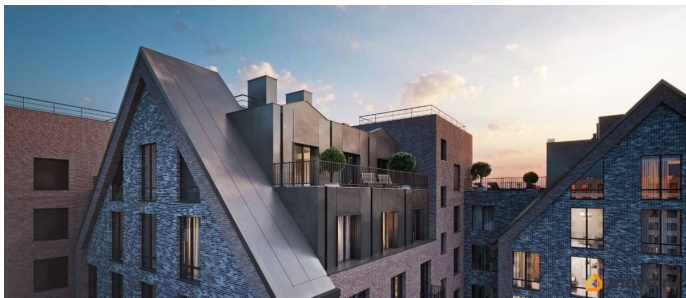

Описание

Продаётся 1-комнатная квартира в строящемся доме (Корпус 2), срок сдачи: I-кв. 2029, общей площадью 46.47 кв.м., на 10 этаже. Новый жилой комплекс «Остров первых» от застройщика «ГК Fizika Development» расположен по адресу: г. Санкт-Петербург, Перевозная улица