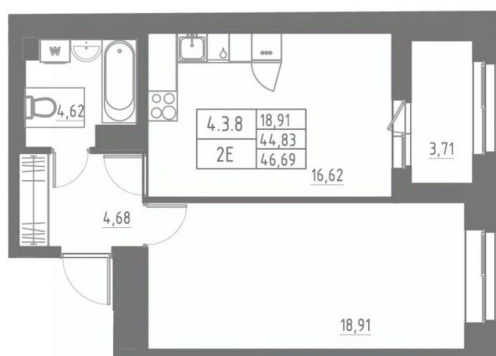

заполнением Soundstop - дополнительная шумоизоляция внутренних перегородок и межэтажных перекрытий, шумозащитные окна, малозумные лифты Light-in - в квартирах устанавливаются широкоформатные окна, увеличены на 30%. Высота подоконников на уровне 60 см от пола. Vent-in - в каждой комнате есть клапаны индивидуальной вентиляции, которые обеспечивают приток свежего воздуха с улицы. inHOME умный дом в каждой квартире Интеллектуальная цифровая система, которая позволит дистанционно решать бытовые вопросы, управлять квартирой и экономить на оплате коммунальных услуг. В состав inHOME входят: IP-домофон, Face key, «умные» счетчики, датчики протечки, дистанционное отключение розеток, и т.д. Паркинг Подземный паркинг с доступом на лифте Локация - м. Звездная и м. Купчино 10 мин. на машине - КАД 5 мин. на машине - Пулково 15 мин. на машине - Невский проспект 35 мин. на машине

move.ru