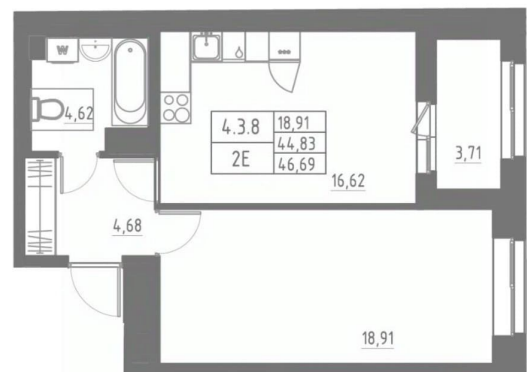

🕒 Создано: 27.01.2026 в 18:46

🔄 Обновлено: 02.04.2026 в 16:53

Группа Аквилон, Группа Аквилон

79820973489

9 863 261 ₺

Округ

[СПБ, Пушкинский район](#)

для заметок

Квартира

Количество комнат

1

Высота потолков

2.7 м

Жилая площадь

18.9 м²

Площадь кухни

16.6 м²

Общая площадь

46.69 м²

Этаж

5/12

Детали объекта

Тип сделки

Продам

Раздел

[Квартиры](#)

Тип балкона

лоджия

Тип санузла

совмещенный

Вид из окна