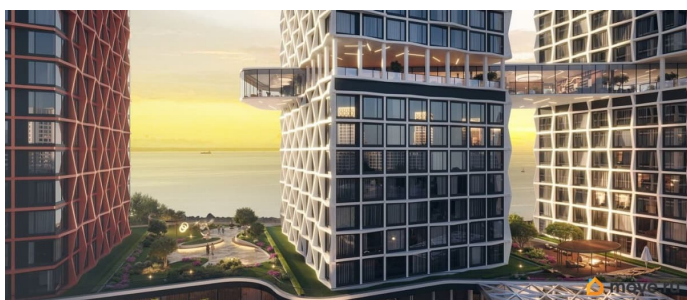

возможна ипотека, лифт

Описание

Квартира 777 в корпусе Платина проекта бизнес-класса «Башни Элемент». «Башни Элемент» новый жилой проект бизнес-класса на Васильевском острове от девелоперской компании «ELEMENT». В его составе 5 башен, две из которых соединены первым в Санкт-Петербурге «небесным мостом» с клубной инфраструктурой. Первая линия Финского залива (южная часть намыва Васильевского острова), 80% квартир с видом на воду Футуристичная архитектура от «А.Лен» 5 разновысотных башен: КАРБОН, КУПРУМ, ТИТАН, ПЛАТИНА и ВОЛЬФРАМ (от 18 до 22 этажей) 1026 квартир от студий до 6-комнатных планировок формата «евро», в башнях ТИТАН и ПЛАТИНА 12 видовых пентхаусов Многофункциональный зал для событий, гостиная с кухонной зоной и террасой, коворкинг с «тихими» кабинетами, залы для йоги и персональных тренировок, комната для медитаций, кинозал, библиотека с гостиной и появятся в клубном пространстве «небесного моста» на площади 1000 м² В стилобатной части проекта «ELEMENT» создаст инфраструктуру, ориентированную в том числе на поколение «альфа» IT-школу с мультимодальным обучением, образовательно-развлекательный кластер, творческие мастерские, а также семейный центр с рестораном и фитнес-клуб с 25-метровым бассейном, тренажерным залом и фитнес-зоной Ландшафтный парк со спортивными зонами, детскими площадками и местами для отдыха площадью 2600 м²

Подземный паркинг с двухуровневым хранением на 552 авто, еще 88 мест на открытой автостоянке ELEMENT создаёт инновационные жилые и коммерческие объекты в Санкт-Петербурге и Москве, которые устанавливают новые стандарты эффективной жизни в мегаполисах.