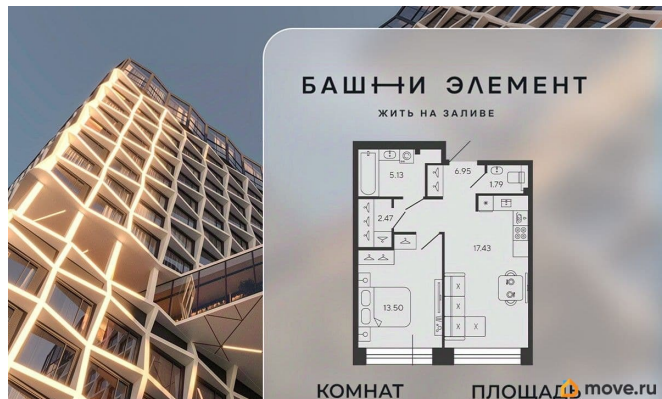

возможна ипотека, лифт

Описание

Квартира 777 в корпусе Платина проекта бизнес-класса «Башни Элемент». «Башни Элемент» новый жилой проект бизнес-класса на Васильевском острове от девелоперской компании «ELEMENT». В его составе 5 башен, две из которых соединены первым в Санкт-Петербурге «небесным мостом» с клубной инфраструктурой. Первая линия Финского залива (южная часть намыва Васильевского острова), 80% квартир с видом на воду Футуристичная архитектура от «А.Лен» 5 разновысотных башен: КАРБОН, КУПРУМ, ТИТАН, ПЛАТИНА и ВОЛЬФРАМ (от 18 до 22 этажей) 1026 квартир от студий до 6-комнатных планировок формата «евро», в башнях ТИТАН и ПЛАТИНА 12 видовых пентхаусов Многофункциональный зал для событий, гостиная с кухонной зоной и террасой, коворкинг с «тихими» кабинетами, залы для йоги и персональных тренировок, комната для медитаций, кинозал, библиотека с гостиной и появятся в клубном пространстве «небесного моста» на площади 1000 м² В стилобатной части проекта «ELEMENT» создаст инфраструктуру, ориентированную в том числе на поколение «альфа» IT-школу с мультимодальным обучением, образовательно-развлекательный кластер, творческие мастерские, а также семейный центр с рестораном и фитнес-клуб с 25-метровым бассейном, тренажерным залом и фитнес-зоной Ландшафтный парк со спортивными зонами, детскими площадками и местами для отдыха площадью 2600 м²