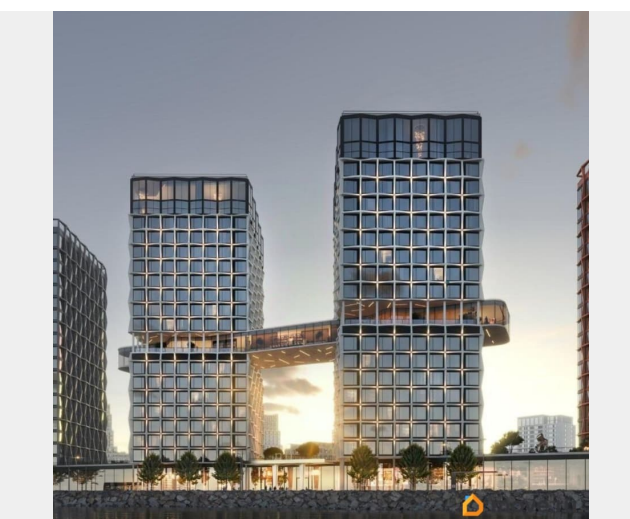

возможна ипотека, лифт

Описание

Квартира 777 в корпусе Платина проекта бизнес-класса «Башни Элемент». «Башни Элемент» новый жилой проект бизнес-класса на Васильевском острове от девелоперской компании «ELEMENT». В его составе 5 башен, две из которых соединены первым в Санкт-Петербурге «небесным мостом» с клубной инфраструктурой. Первая линия Финского залива (южная часть намыва Васильевского острова), 80% квартир с видом на воду Футуристичная архитектура от «А.Лен» 5 разновысотных башен: КАРБОН, КУПРУМ, ТИТАН, ПЛАТИНА и ВОЛЬФРАМ (от 18 до 22 этажей) 1026 квартир от студий до 6-комнатных планировок формата «евро», в башнях ТИТАН и ПЛАТИНА 12 видовых пентхаусов Многофункциональный зал для событий, гостиная с кухонной зоной и террасой, коворкинг с «тихими» кабинетами, залы для йоги и персональных тренировок, комната для медитаций, кинозал, библиотека с гостиной и появятся в клубном пространстве «небесного моста» на площади 1000 м² В стилобатной части проекта «ELEMENT» создаст инфраструктуру, ориентированную в том числе на поколение «альфа» IT-школу с мультимодальным обучением, образовательно-развлекательный кластер, творческие мастерские, а также семейный центр с рестораном и фитнес-клуб с 25-метровым бассейном, тренажерным залом и фитнес-зоной Ландшафтный парк со спортивными зонами, детскими площадками и местами для отдыха площадью 2600 м²

Подземный паркинг с двухуровневым хранением на 552 авто, еще 88 мест на открытой автостоянке ELEMENT создаёт инновационные жилые и коммерческие объекты в Санкт-Петербурге и Москве, которые устанавливают новые стандарты эффективной жизни в мегаполисах.