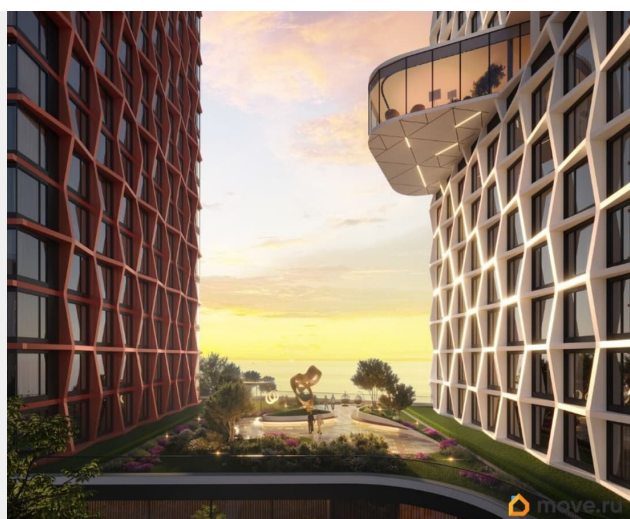

Подземный паркинг с двухуровневым хранением на 552 авто, еще 88 мест на открытой автостоянке ELEMENT создаёт инновационные жилые и коммерческие объекты в Санкт-Петербурге и Москве, которые устанавливают новые стандарты эффективной жизни в мегаполисах.