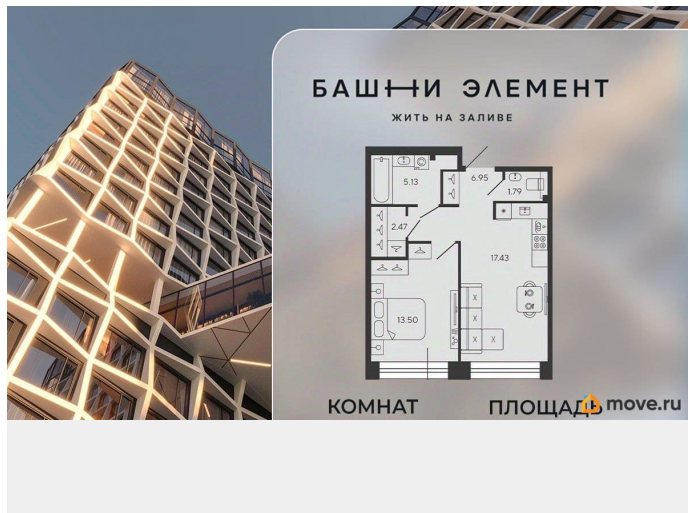

Подземный паркинг с двухуровневым хранением на 552 авто, еще 88 мест на открытой автостоянке ELEMENT создаёт инновационные жилые и коммерческие объекты в Санкт-Петербурге и Москве, которые устанавливают новые стандарты эффективной жизни в мегаполисах.