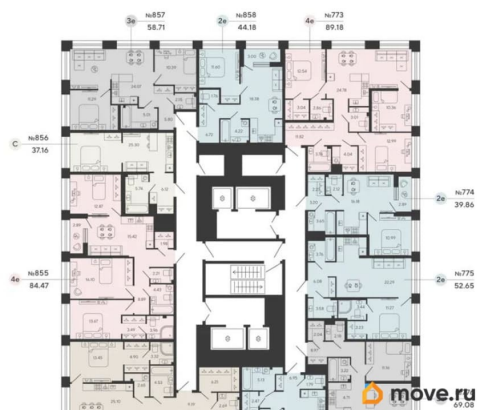

BASH-INI ELEMENT

4 БАШНИ
PLATINA
11 ЭТАЖ

Move.ru - вся недвижимость России