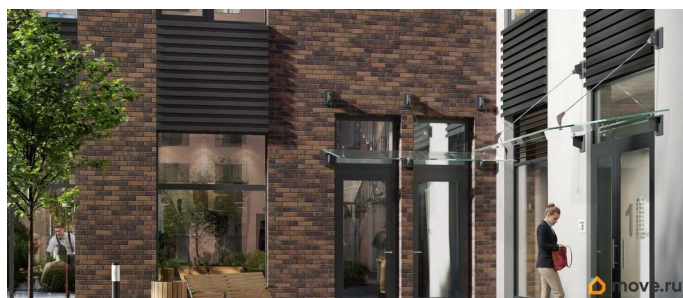

заполнением Soundstop - дополнительная шумоизоляция внутренних перегородок и межэтажных перекрытий, шумозащитные окна, малозумные лифты Light-in - в квартирах устанавливаются широкоформатные окна, увеличены на 30%. Высота подоконников на уровне 60 см от пола. Vent-in - в каждой комнате есть клапаны индивидуальной вентиляции, которые обеспечивают приток свежего воздуха с улицы. inHOME умный дом в каждой квартире Интеллектуальная цифровая система, которая позволит дистанционно решать бытовые вопросы, управлять квартирой и экономить на оплате коммунальных услуг. В состав inHOME входят: IP-домофон, Face key, «умные» счетчики, датчики протечки, дистанционное отключение розеток, и т.д. Паркинг Подземный паркинг с доступом на лифте Локация - м. Звездная и м. Купчино 10 мин. на машине - КАД 5 мин. на машине - Пулково 15 мин. на машине - Невский проспект 35 мин. на машине